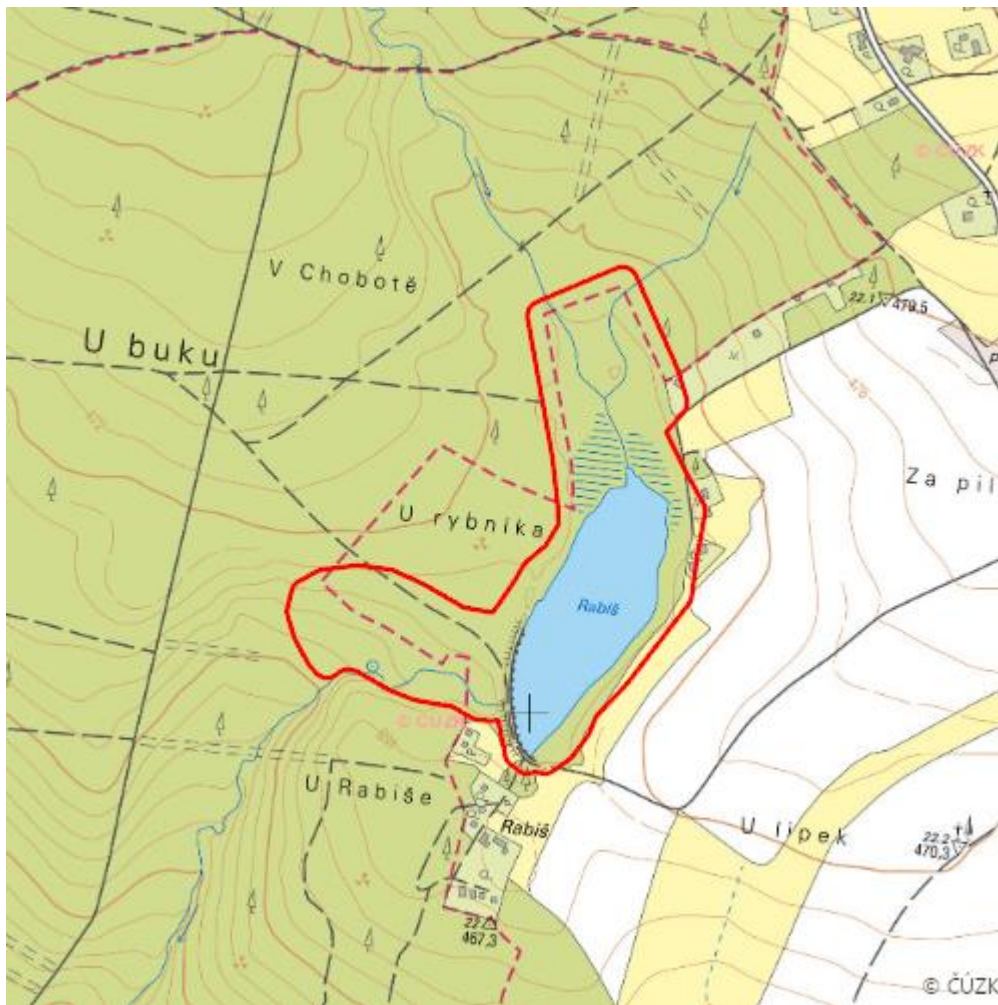

# Rabiš

L.TU.09

<b>Lokalizace:</b>	50.454713N 15.888829E
<b>Rozloha:</b>	15,437 ha
<b>Kategorie:</b>	Lokální význam
<b>Typ mokřadu:</b>	5, 13
<b>Důvod ochrany:</b>	B
<b>Nadmořská výška:</b>	461 - 483 m

## Přírodní biotopy

Kód biotopu	Název biotopu	Kód typu přírodního stanoviště	Název typu přírodního stanoviště	Rozloha	Relativní rozloha (%)	Kvalita biotopu (1-4)
L2.2	Údolní jasanovo-olšové luhy	91E0	Smíšené jasanovo-olšové lužní lesy temperátní a boreální Evropy ( <i>Alno-Padion</i> , <i>Alnion incanae</i> , <i>Salicion albae</i> )	5,192 ha	33,63	1,59
M1.1	Rákosiny eutrofních stojatých vod	--	--	2,325 ha	15,06	2
V1G	Makrofytní vegetace přirozeně eutrofních a mezotrofních stojatých vod, porosty bez ochrannářsky významných vodních makrofytů	--	--	3,756 ha	24,33	3