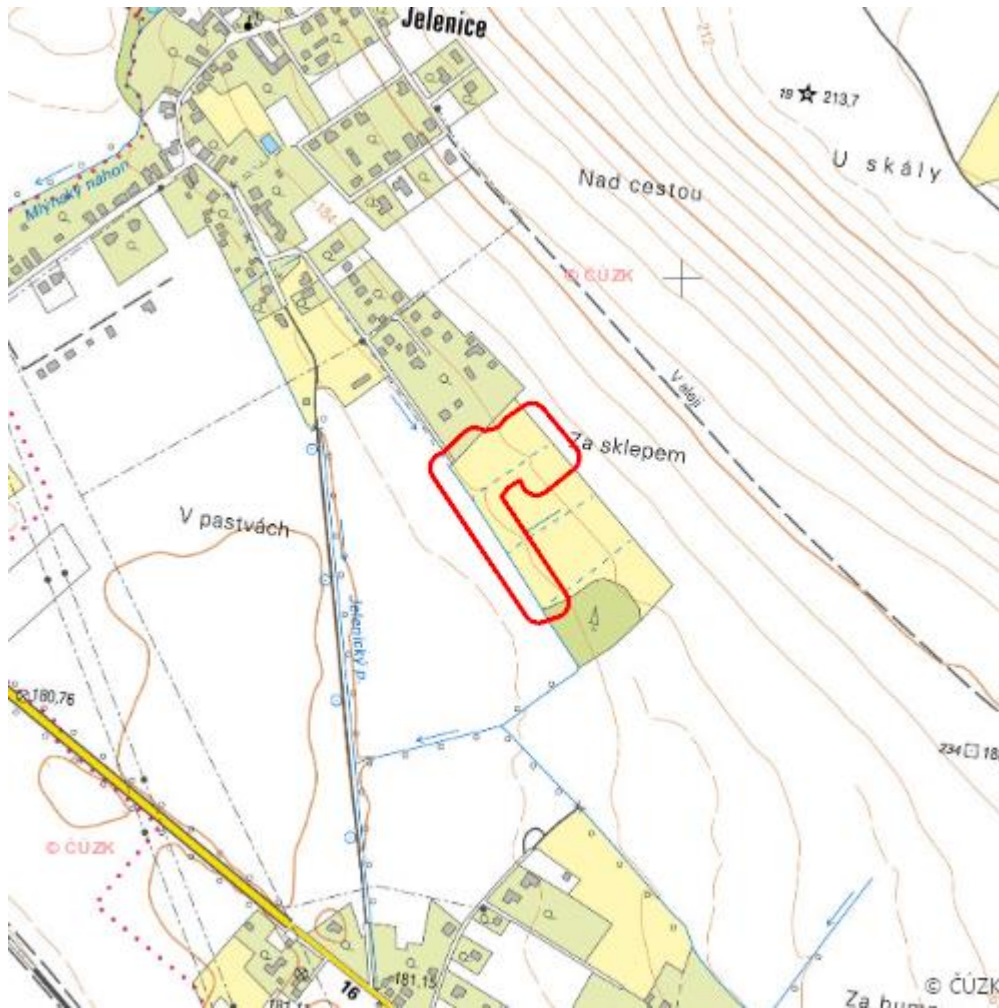

Mokřad "Za sklepem"

L.ME.13

Lokalizace:	50.331813N 14.547088E
Rozloha:	2,739 ha
Kategorie:	Lokální význam
Typ mokřadu:	1, 5
Důvod ochrany:	KE
Nadmořská výška:	196 - 196 m

Přírodní biotopy

Kód biotopu	Název biotopu	Kód typu přírodního stanoviště	Název typu přírodního stanoviště	Rozloha	Relativní rozloha (%)	Kvalita biotopu (1-4)
T1.9	Střídavě vlhké bezkolencové louky	6410	Bezkolencové louky na vápnatých, rašelinných nebo hlinito-jílovitých půdách (<i>Molinion caeruleae</i>)	0,983 ha	35,89	3,19