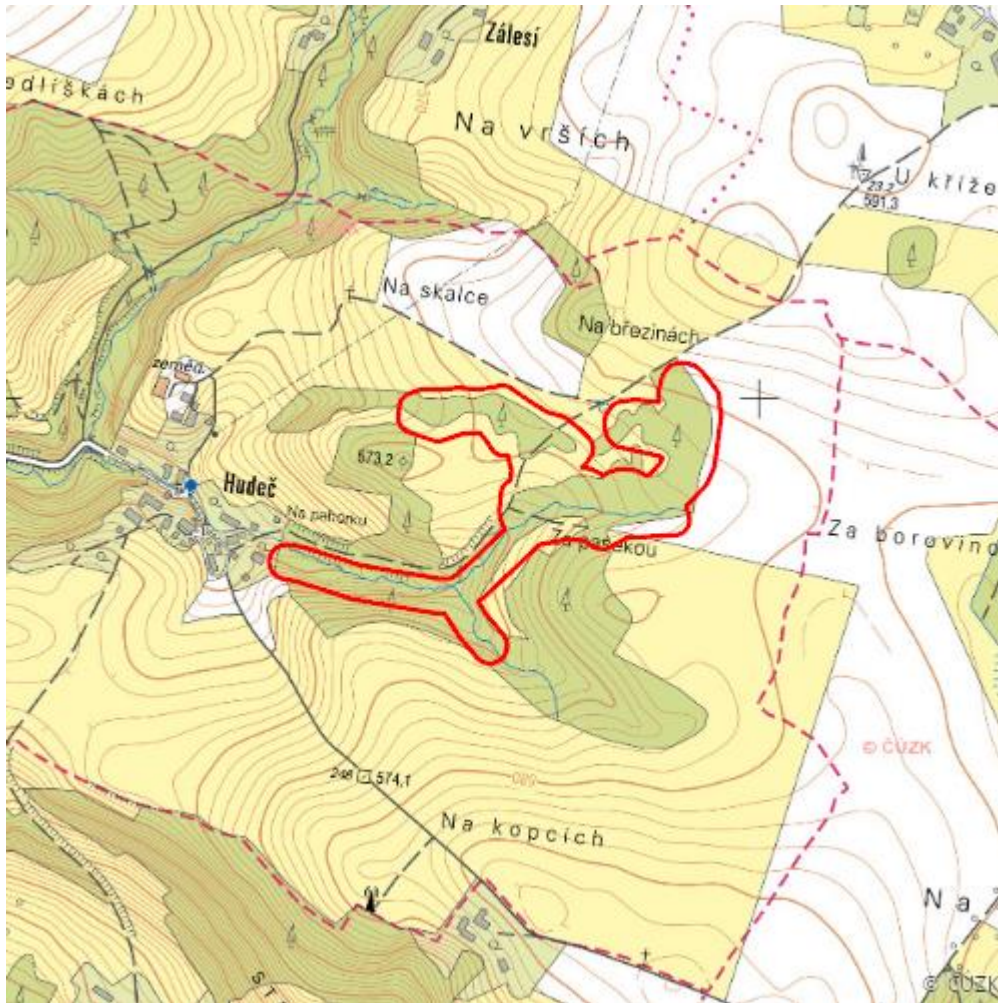

Hudeč

L.HB.45

Lokalizace:	49.728467N 15.792314E
Rozloha:	7,583 ha
Kategorie:	Lokální význam
Typ mokřadu:	2, 4
Stupeň ochrany:	CHKO
Nadmořská výška:	550 - 575 m

Přírodní biotopy

Kód biotopu	Název biotopu	Kód typu přírodního stanoviště	Název typu přírodního stanoviště	Rozloha	Relativní rozloha (%)	Kvalita biotopu (1-4)
L2.2	Údolní jasanovo-olšové luhy	91E0	Smíšené jasanovo-olšové lužní lesy temperátní a boreální Evropy (<i>Alno-Padion</i> , <i>Alnion incanae</i> , <i>Salicion albae</i>)	1,111 ha	14,65	3,53
T1.5	Vlhké pcháčové louky	--	--	0,632 ha	8,33	2

Seznam druhů z Nálezové databáze ochrany přírody

Kategorie	Latinský název druhu	Český název druhu	Kategorie ochrany (Zákon 114/92 Sb.)	Směrnice o ptácích/ stanovištích	Červený seznam	Invazivnost (i)	Rok posledního záznamu
Ptáci	<i>Hirundo rustica</i>	vlaštovka obecná	Ohrožený	--	Téměř ohrožený (NT)	--	2015