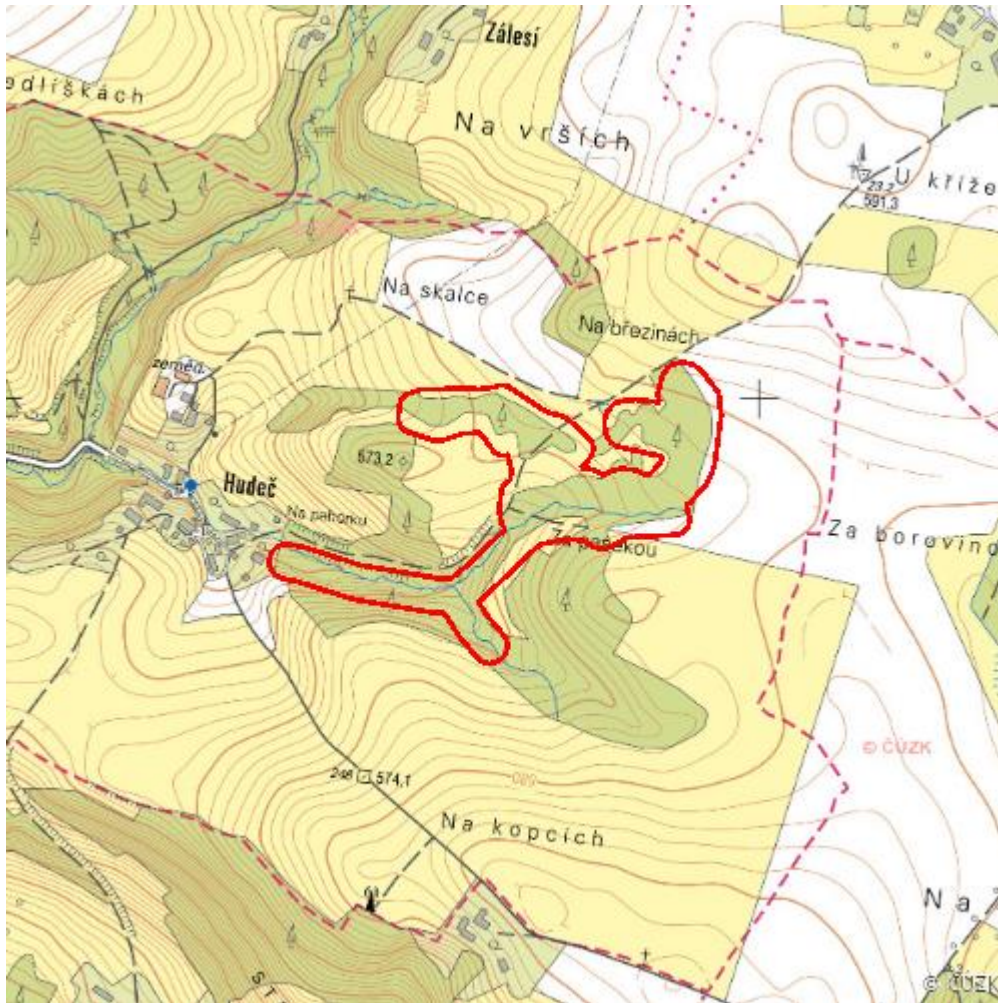

Hudeč

L.HB.45

Lokalizace:	49.728467N 15.792314E
Rozloha:	7,583 ha
Kategorie:	Lokální význam
Typ mokřadu:	2, 4
Stupeň ochrany:	CHKO
Nadmořská výška:	550 - 575 m

Přírodní biotopy

Kód biotopu	Název biotopu	Kód typu přírodního stanoviště	Název typu přírodního stanoviště	Rozloha	Relativní rozloha (%)	Kvalita biotopu (1-4)
L2.2	Údolní jasanovo-olšové luhy	91E0	Smíšené jasanovo-olšové lužní lesy temperátní a boreální Evropy (<i>Alno-Padion</i> , <i>Alnion incanae</i> , <i>Salicion albae</i>)	1,111 ha	14,65	3,53
T1.5	Vlhké pcháčové louky	--	--	0,632 ha	8,33	2

Seznam druhů z Nálezové databáze ochrany přírody

Kategorie	Latinský název druhu	Český název druhu	Kategorie ochrany (Zákon 114/92 Sb.)	Směrnice o ptácích/ stanovištích	Červený seznam	Invazivnost (i)	Rok posledního záznamu
Ptáci	<i>Hirundo rustica</i>	vlaštovka obecná	Ohrožený	--	Téměř ohrožený (NT)	--	2015