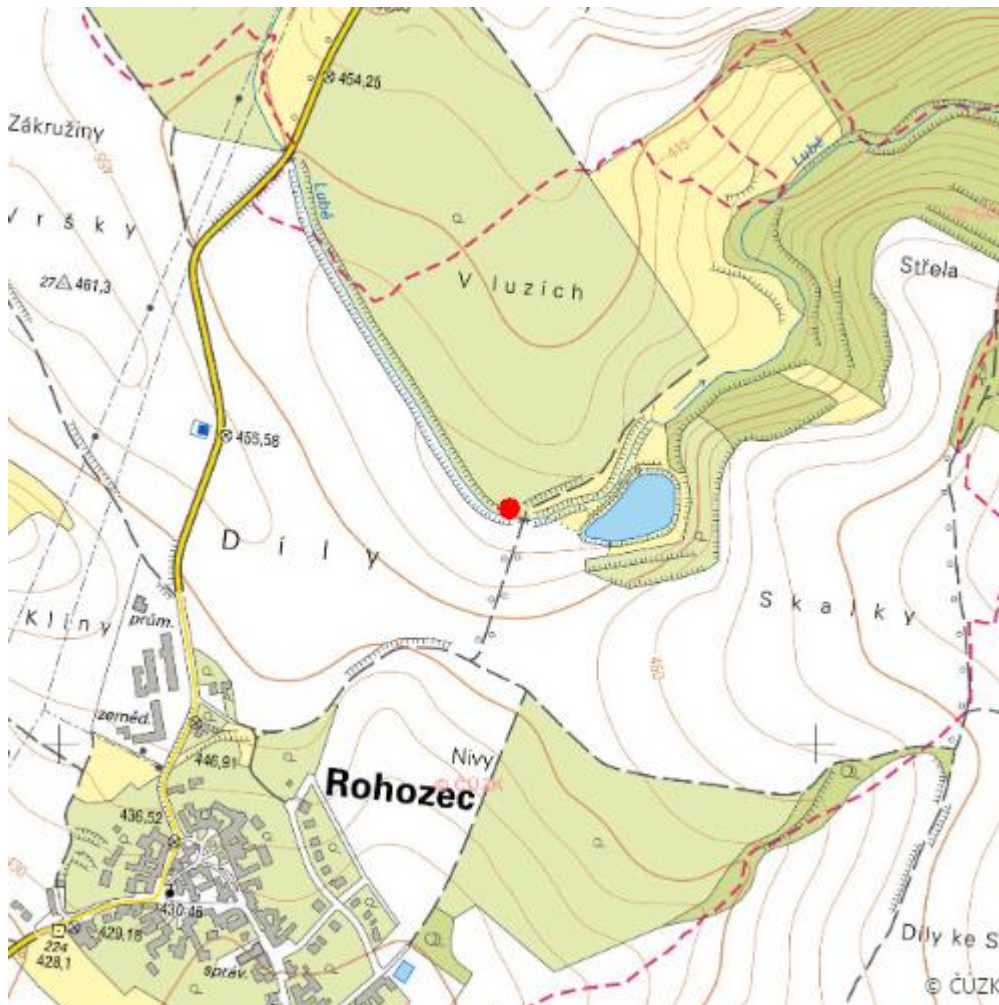

Rohozecký mokřad

L.BK.49

Lokalizace:	49.395254N 16.488325E
Rozloha:	Neznámá
Kategorie:	Lokální význam
Typ mokřadu:	5, 7
Důvod ochrany:	KE, O
Nadmořská výška:	Neznámá

Literatura

CHYTLÍ, J.; HAKROVÁ, P.; HUDEC, K. (eds.) et al. (1999). *Mokřady České republiky: Přehled vodních a*

mokřadních lokalit České republiky. Mikulov: Český ramsarský výbor. 327 s.