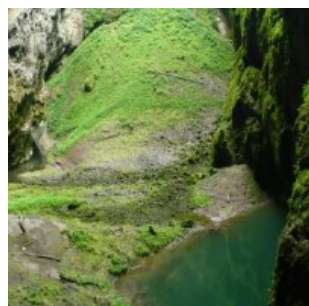

Fotografie