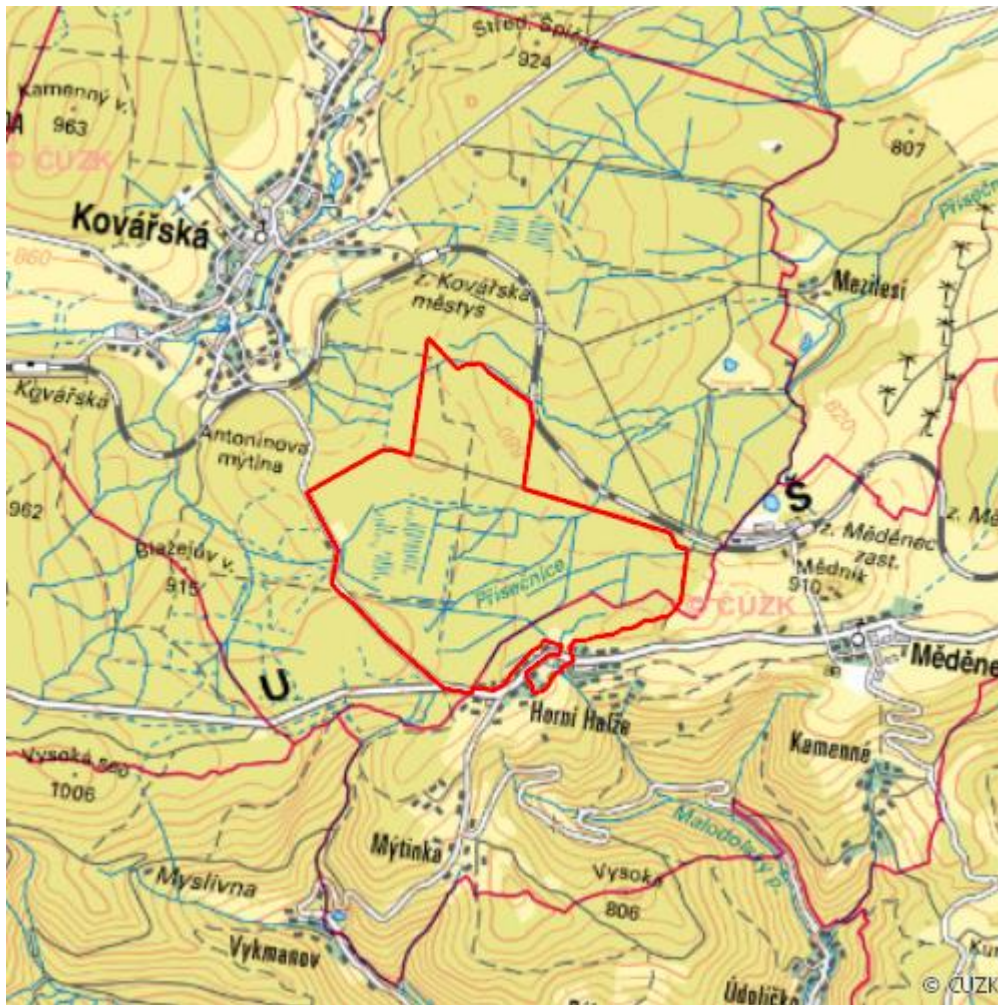

# Na červeném blátě (Halžské rašeliště, Horní Halže, Muthütte)

## Krušnohorská rašeliště

RS12.14

<b>Lokalizace:</b>	50.425784N 13.079838E
<b>Rozloha:</b>	301,329 ha
<b>Kategorie:</b>	Podlokalita mezinárodně významného mokřadu
<b>Typ mokřadu:</b>	2, 8
<b>Stupeň ochrany:</b>	EVL, PO
<b>Nadmořská výška:</b>	734 - 912 m

## Charakteristika

Rozvodnicové vrchoviště odvodňované Z do Černého potoka, SV do Hamerského potoka. Lokalita má dvě části spojené asi 100 m dlouhou a 200 m širokou šíjí. Západní část převážně s klečovým porostem, který zasahuje i do východní části, kde jsou jen zbytky odumřelé smrčiny - na holých místech dnes vřesoviště. Lokalita protkána odvodňovacími kanály.