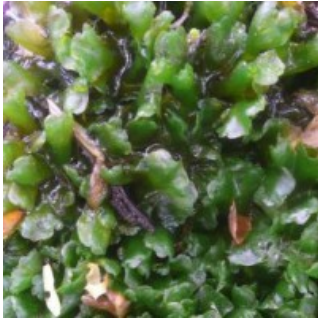

Kategorie	Latinský název druhu	Český název druhu	Kategorie ochrany (Zákon 114/92 Sb.)	Směrnice o ptácích/ stanovištích	Červený seznam	Invazivnost (i)	Rok posledního záznamu
Vážky	<i>Sympetrum meridionale</i>	vážka jižní	--	--	Téměř ohrožený (NT)	--	2015

Fotografie

Literatura

CHYTIL, J.; HAKROVÁ, P.; HUDEC, K. (eds.) et al. (1999). *Mokřady České republiky: Přehled vodních a mokřadních lokalit České republiky*. Mikulov: Český ramsarský výbor. 327 s.