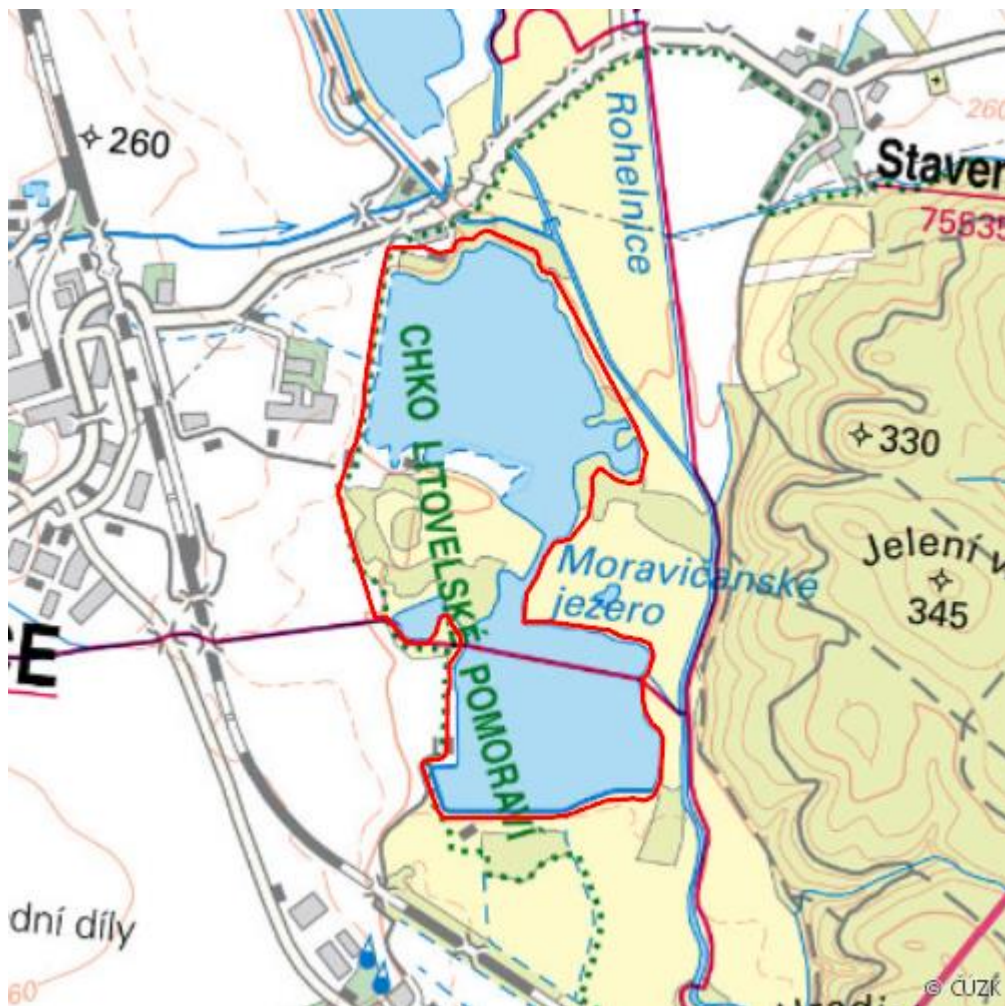

Pískovna Mohelnice

Litovelské Pomoraví

RS05.04

Lokalizace:	49.773545N 16.960362E
Rozloha:	133,322 ha
Kategorie:	Podlokalita mezinárodně významného mokřadu
Typ mokřadu:	16
Stupeň ochrany:	EVL, CHKO, PO, PP
Nadmořská výška:	275 - 275 m

Charakteristika

Ve vytěžených částech pískovny a opuštěných kalových polích (= sedimentačních) dochází postupnou příznivou sukcesí k vytváření vodních, příbřežních a břehových rostl. společenstev (rákosiny, společenstva obnažených den). Významná ornitologická lokalita díky poloze v tahovém koridoru řeky Moravy.