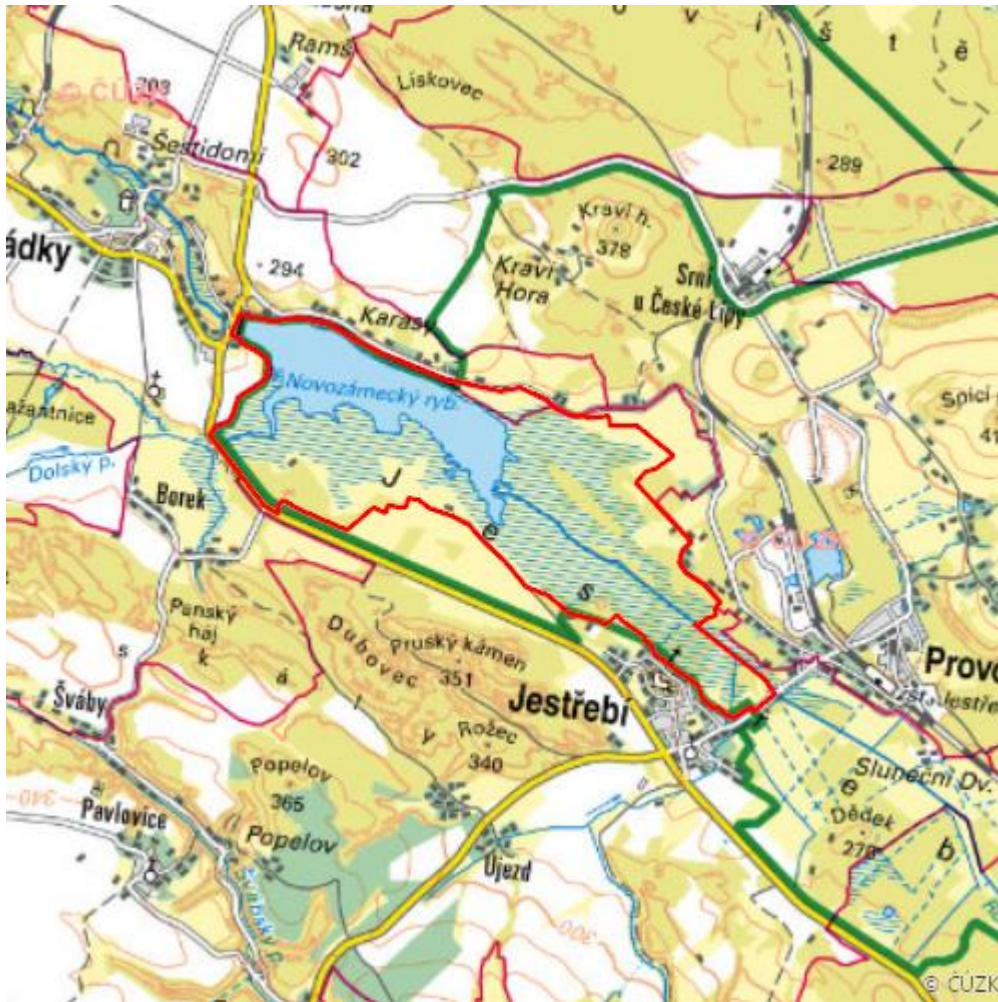

# Novozámecký rybník

## Novozámecký a Břehyňský rybník

RS03.01

<b>Lokalizace:</b>	50.620683N 14.56279E
<b>Rozloha:</b>	365,010 ha
<b>Kategorie:</b>	Podlokalita mezinárodně významného mokřadu
<b>Stupeň ochrany:</b>	EVL, CHKO, NPR, PO
<b>Nadmořská výška:</b>	252 - 284 m