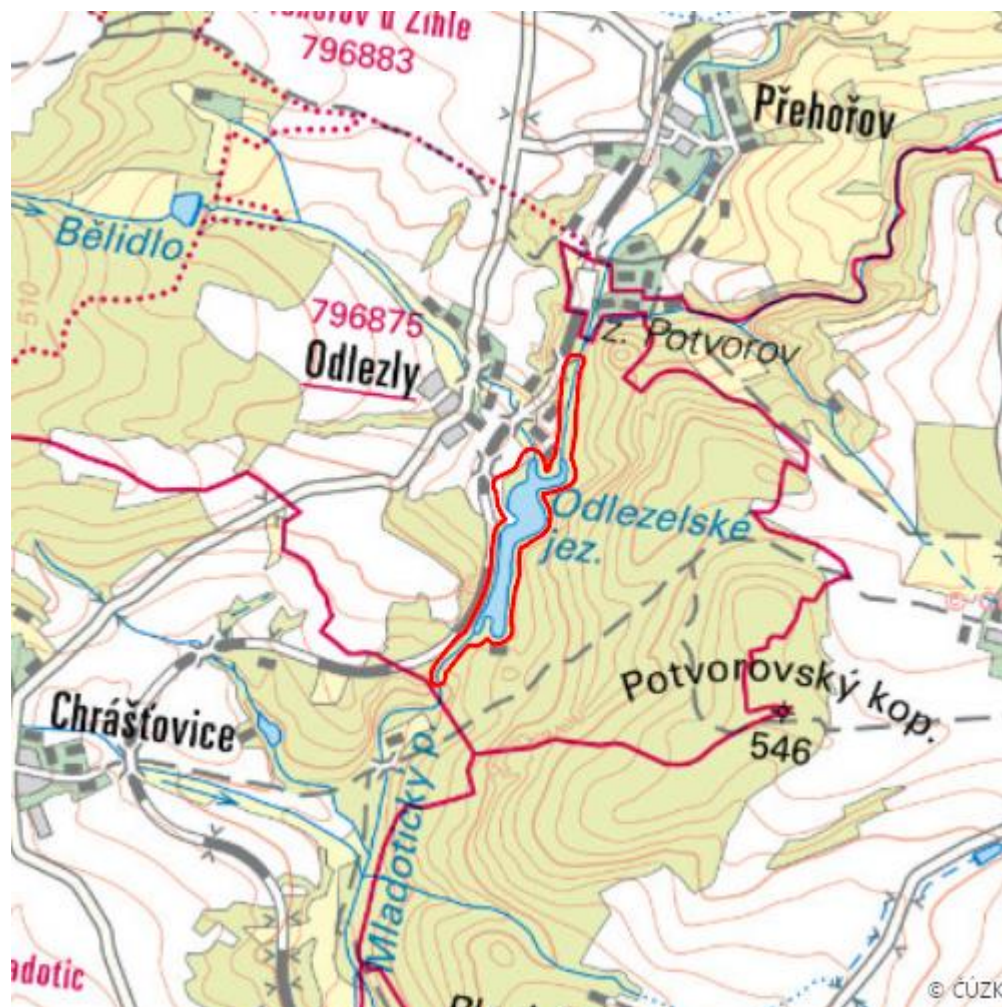

# Odlezelské jezero

R.PS.01

<b>Lokalizace:</b>	50.016941N 13.373078E
<b>Rozloha:</b>	11,692 ha
<b>Kategorie:</b>	Regionální význam
<b>Typ mokřadu:</b>	6
<b>Stupeň ochrany:</b>	NPP
<b>Nadmořská výška:</b>	412 - 430 m

## Charakteristika

Sesuvem hrazené jezero, jediné tohoto druhu v Čechách. Vzniklo v r. 1872 po katastrofální průtrži

mračen a povodních, kdy došlo k velkému kernému sesuvu hornin na levém údolním svahu Mladotického potoka a přehrazení údolí hrází asi 300 – 350 m dlouhou a 20 – 30 m vysokou.