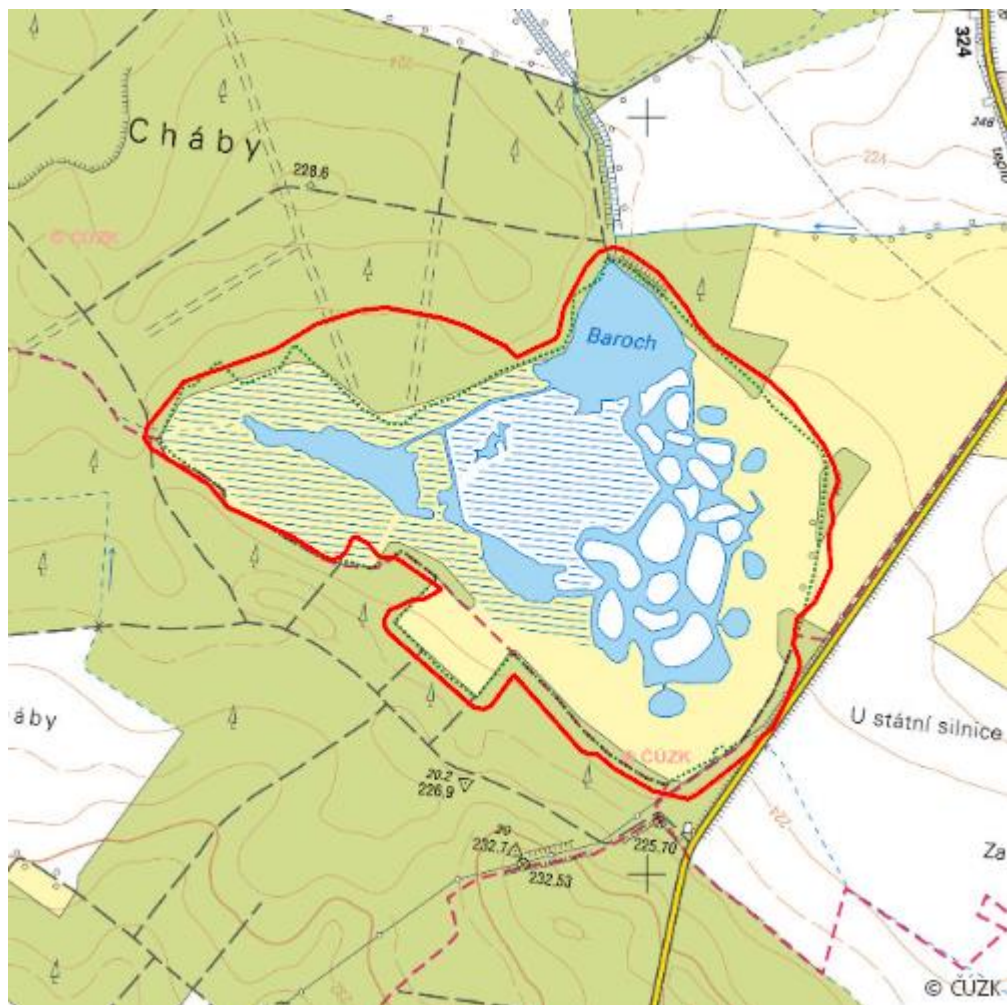

Baroch

R.PA.01

Lokalizace:	50.095344N 15.780923E
Rozloha:	36,976 ha
Kategorie:	Regionální význam
Typ mokřadu:	7, 8, 13
Stupeň ochrany:	PR
Nadmořská výška:	223 - 225 m

Charakteristika

Rozsáhlá rákosina téměř zazemněného rybníka Hrobice.

Přírodní biotopy

Kód biotopu	Název biotopu	Kód typu přírodního stanoviště	Název typu přírodního stanoviště	Rozloha	Relativní rozloha (%)	Kvalita biotopu (1-4)
L1	Mokřadní olšiny	--	--	2,215 ha	5,99	4
L7.2	Vlhké acidofilní doubravy	9190	Staré acidofilní doubravy s dubem letním (<i>Quercus robur</i>) na písčítých pláních	2,107 ha	5,7	4
M1.1	Rákosiny eutrofních stojatých vod	--	--	9,838 ha	26,61	1
T1.9	Střídavě vlhké bezkolencové louky	6410	Bezkolencové louky na vápnatých, rašelinných nebo hlinito-jílovitých půdách (<i>Molinion caeruleae</i>)	4,971 ha	13,44	1,51
V1C	Makrofytní vegetace přirozeně eutrofních a mezotrofních stojatých vod s bublinatkou jižní nebo obecnou (<i>Utricularia australis</i> a <i>U. vulgaris</i>)	3150	Přirozené eutrofní vodní nádrže s vegetací typu <i>Magnopotamion</i> nebo <i>Hydrocharition</i>	12,000 ha	32,45	1
V1F	Makrofytní vegetace přirozeně eutrofních a mezotrofních stojatých vod, porosty bez druhů charakteristických pro V1A-V1E	3150	Přirozené eutrofní vodní nádrže s vegetací typu <i>Magnopotamion</i> nebo <i>Hydrocharition</i>	2,295 ha	6,21	1