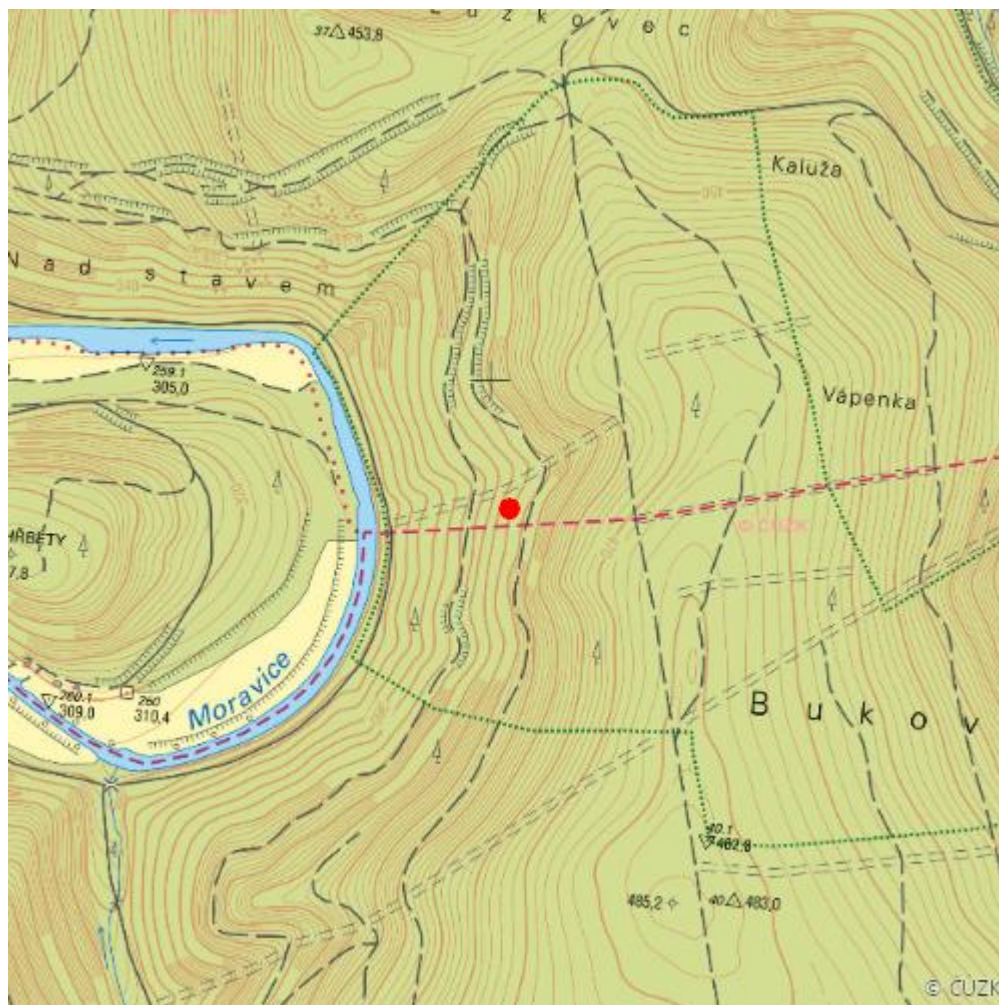

V Kalužích

R.OP.03

Lokalizace:	49.832047N 17.845295E
Rozloha:	Neznámá
Kategorie:	Regionální význam
Typ mokřadu:	5
Nadmořská výška:	Neznámá

Charakteristika

Mokřad s porostem borovice lesní.

Literatura

CHYTIL, J.; HAKROVÁ, P.; HUDEC, K. (eds.) et al. (1999). *Mokřady České republiky: Přehled vodních a mokřadních lokalit České republiky*. Mikulov: Český ramsarský výbor. 327 s.