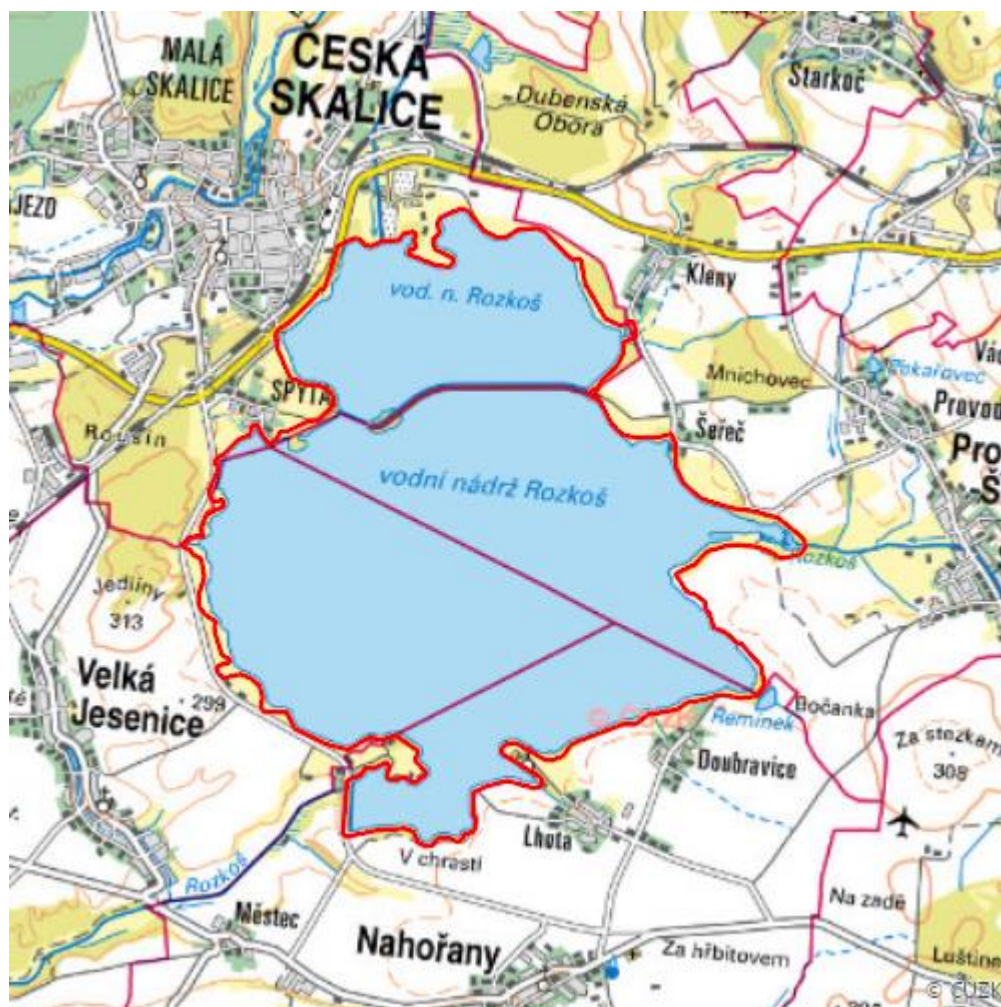

Rozkoš

R.NA.02

Lokalizace: 50.378607N 16.072706E

Rozloha: 959,366 ha

Kategorie: Regionální význam

Typ mokřadu: 7, 15

Nadmořská výška: 269 - 292 m

Charakteristika

Jedna z největších vodních ploch ve východních Čechách, má mimořádný význam především jako migrační zastávka pro vodní ptáky. Údolní nádrž vybudovaná v mělkém údolí potoka Rozkoš, v místě, kde se v minulosti nalézalo několik rybníků a poměrně rozlehlé plochy luk. Ve střední části

území a v okolí Rovenského rybníka byly slatinné louky (*Caricion gracilis*, *C. davalliana*, *Molinion*) a rákosiny. Po napuštění patřila nádrž k typu přehrad s explozivním vývojem druhů ponořených rostlin a pomalým rozvojem pobřežní vegetace. Fázemi explozivního rozvoje prošly četné druhy makrofyt. Z pobřežních rostlin se nejrychleji rozšířily druhy orobinec široolistý a chrastice rákosovitá. Rákosiny a porosty skřipince jezerního a zblochanu vodního tvoří jen sporadické porosty.