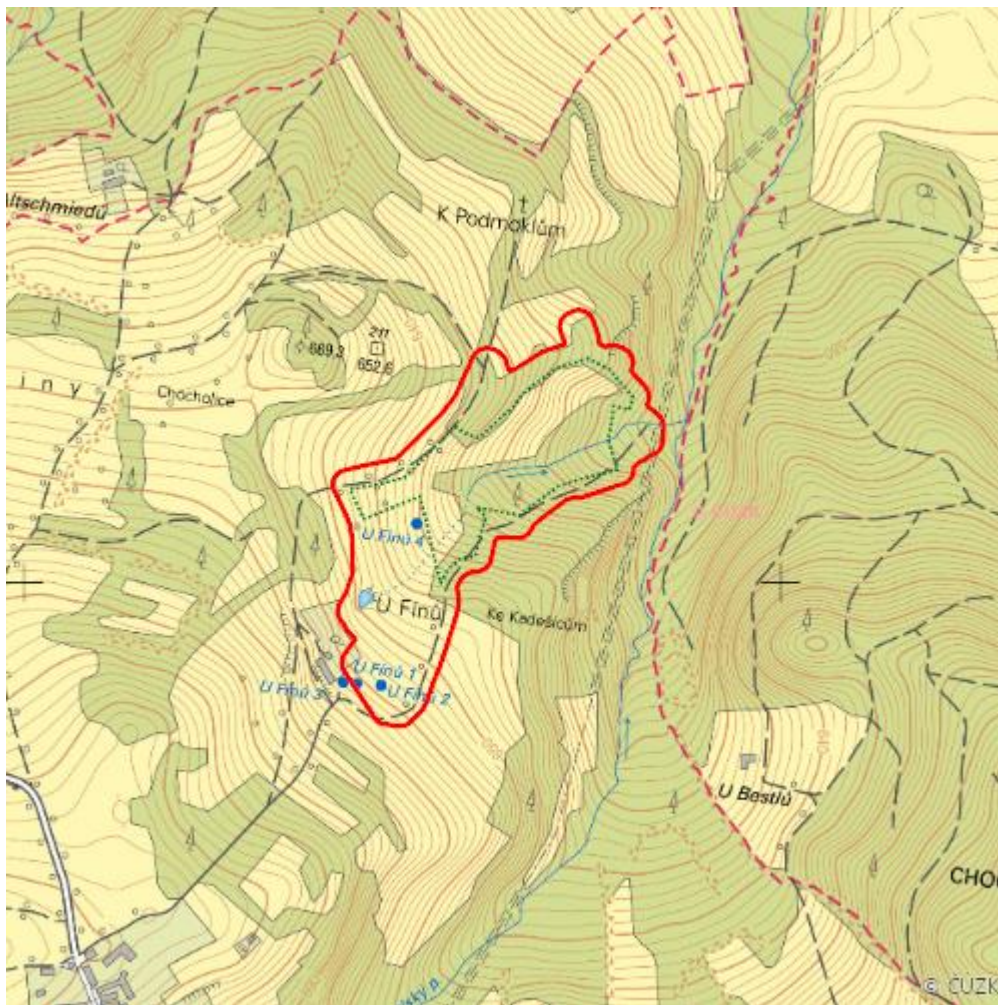

Pastviště u Fínů

R.KT.07

Lokalizace:	49.210018N 13.571918E
Rozloha:	10,621 ha
Kategorie:	Regionální význam
Typ mokřadu:	1, 2, 5
Stupeň ochrany:	EVL, NPP
Nadmořská výška:	566 - 630 m

Přírodní biotopy

Kód biotopu	Název biotopu	Kód typu přírodního stanoviště	Název typu přírodního stanoviště	Rozloha	Relativní rozloha (%)	Kvalita biotopu (1-4)
K3	Vysoké mezofilní a xerofilní křoviny	--	--	0,107 ha	1,01	2
L2.2	Údolní jasanovo-olšové luhy	91E0	Smíšené jasanovo-olšové lužní lesy temperátní a boreální Evropy (<i>Alno-Padion</i> , <i>Alnion incanae</i> , <i>Salicion albae</i>)	0,890 ha	8,38	1
R2.2	Nevápnitá mechová slatiniště	7140	Přechodová rašeliniště a třasoviště	0,005 ha	0,05	1,3
T1.1	Mezofilní ovsíkové louky	6510	Extenzivní sečené louky nížin až podhůří (<i>Arrhenatherion</i> , <i>Brachypodio-Centaureion nemoralis</i>)	0,157 ha	1,48	2
T1.3	Poháňkové pastviny	--	--	0,668 ha	6,29	2,38
T1.5	Vlhké pcháčové louky	--	--	1,288 ha	12,13	1
T2.3A	Podhorské a horské smilkové trávníky s rozptýlenými porosty jalovce obecného (<i>Juniperus communis</i>)	5130	Formace jalovce obecného (<i>Juniperus communis</i>) na vřesovištích nebo vápnatých trávnících	1,572 ha	14,8	1
T2.3B	Podhorské a horské smilkové trávníky bez výskytu jalovce obecného (<i>Juniperus communis</i>)	6230	Druhově bohaté smilkové louky na silikátových podložích v horských oblastech (a v kontinentální Evropě v podhorských oblastech)	1,833 ha	17,26	1
T4.2	Mezofilní bylinné lemy	--	--	0,049 ha	0,46	3