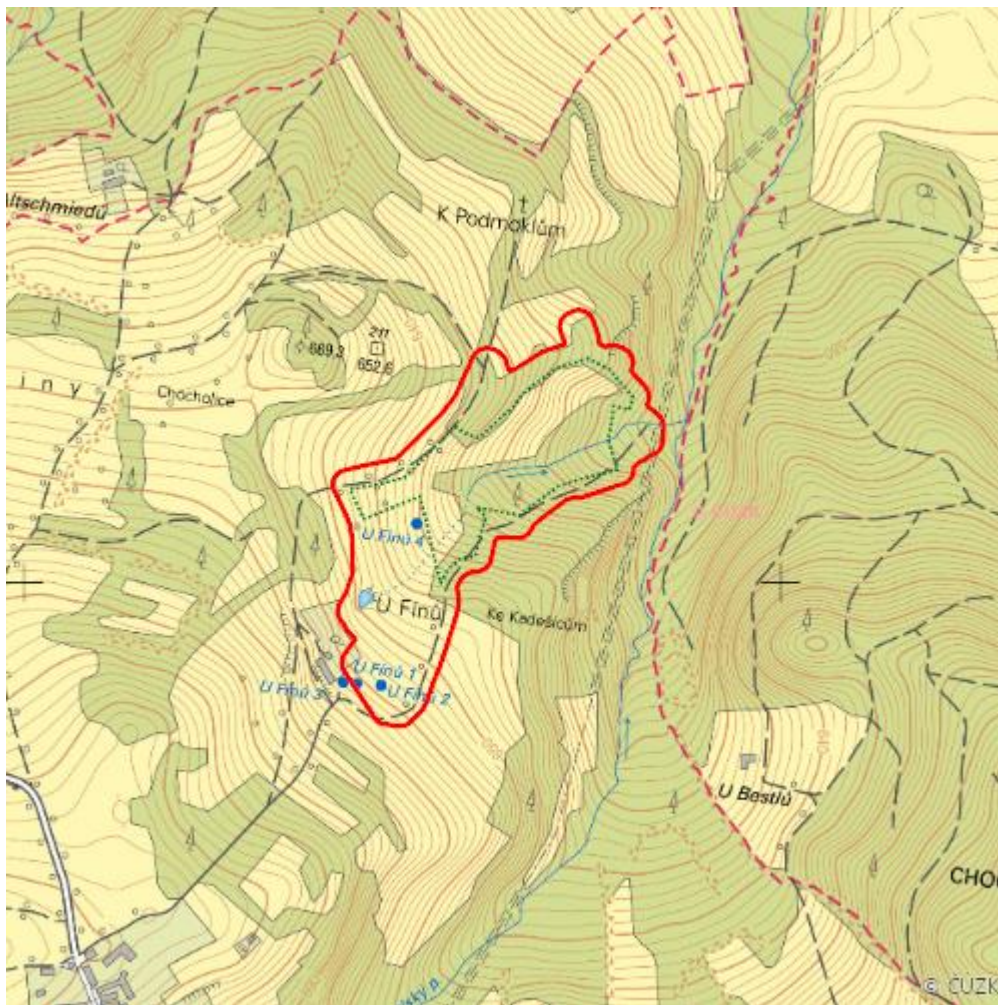

Pastviště u Fínů

R.KT.07

Lokalizace:	49.210018N 13.571918E
Rozloha:	10,621 ha
Kategorie:	Regionální význam
Typ mokřadu:	1, 2, 5
Stupeň ochrany:	EVL, NPP
Nadmořská výška:	566 - 630 m

Přírodní biotopy

Kód biotopu	Název biotopu	Kód typu přírodního stanoviště	Název typu přírodního stanoviště	Rozloha	Relativní rozloha (%)	Kvalita biotopu (1-4)
K3	Vysoké mezofilní a xerofilní křoviny	--	--	0,107 ha	1,01	2
L2.2	Údolní jasanovo-olšové luhy	91E0	Smíšené jasanovo-olšové lužní lesy temperátní a boreální Evropy (<i>Alno-Padion</i> , <i>Alnion incanae</i> , <i>Salicion albae</i>)	0,890 ha	8,38	1
R2.2	Nevápnitá mechová slatiniště	7140	Přechodová rašeliniště a třasoviště	0,005 ha	0,05	1,3
T1.1	Mezofilní ovsíkové louky	6510	Extenzivní sečené louky nížin až podhůří (<i>Arrhenatherion</i> , <i>Brachypodio-Centaureion nemoralis</i>)	0,157 ha	1,48	2
T1.3	Poháňkové pastviny	--	--	0,668 ha	6,29	2,38
T1.5	Vlhké pcháčové louky	--	--	1,288 ha	12,13	1
T2.3A	Podhorské a horské smilkové trávníky s rozptýlenými porosty jalovce obecného (<i>Juniperus communis</i>)	5130	Formace jalovce obecného (<i>Juniperus communis</i>) na vřesovištích nebo vápnitých trávnících	1,572 ha	14,8	1
T2.3B	Podhorské a horské smilkové trávníky bez výskytu jalovce obecného (<i>Juniperus communis</i>)	6230	Druhově bohaté smilkové louky na silikátových podložích v horských oblastech (a v kontinentální Evropě v podhorských oblastech)	1,833 ha	17,26	1
T4.2	Mezofilní bylinné lemy	--	--	0,049 ha	0,46	3