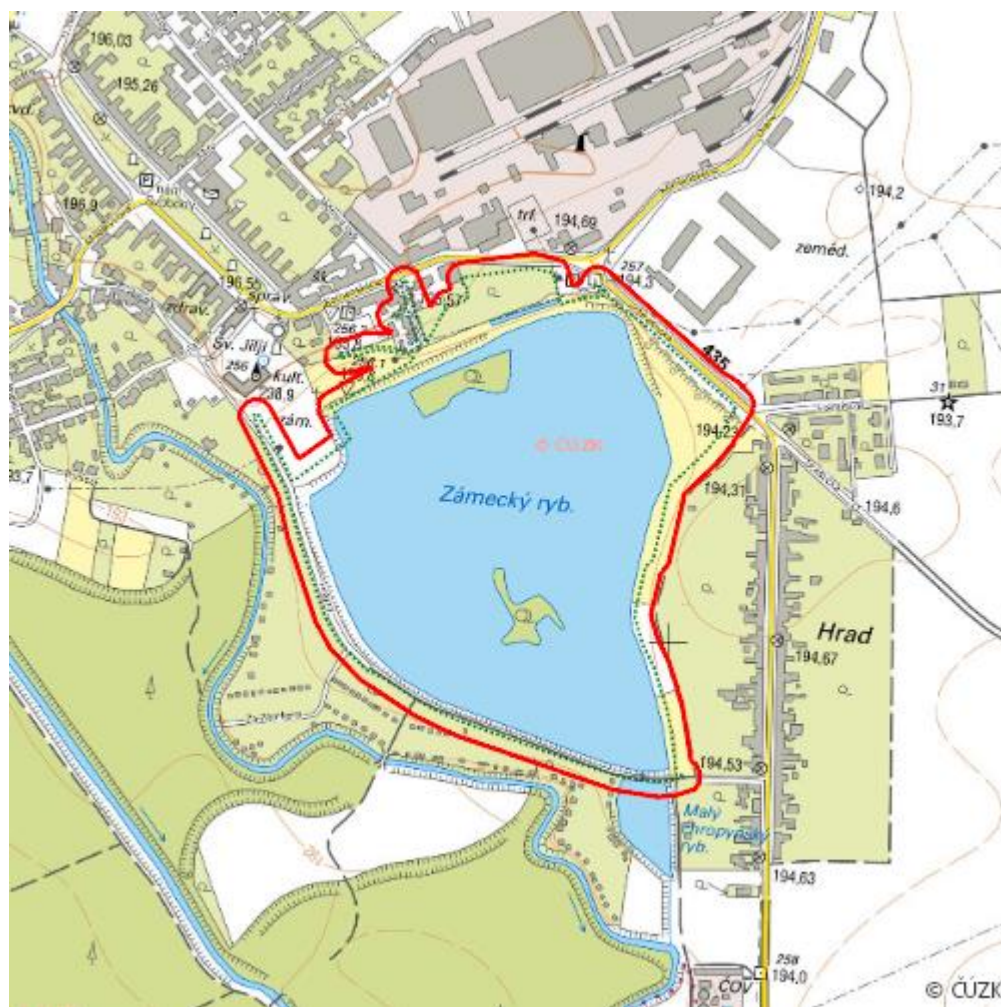

# Chropyňský rybník

R.KM.02

<b>Lokalizace:</b>	49.354114N 17.369599E
<b>Rozloha:</b>	30,743 ha
<b>Kategorie:</b>	Regionální význam
<b>Typ mokřadu:</b>	13
<b>Stupeň ochrany:</b>	EVL, NPP
<b>Nadmořská výška:</b>	189 - 191 m

## Charakteristika

Rybník na okraji sídelní aglomerace, částečně lemovaný břehovými porosty. Využíván hospodářsky

jako chovný rybník SR Přerov. Rybník je chráněn jako lokalita kotvice (intenzivní rybníční hospodaření omezoáno statutem rezervace, takže populace je v uspokojivém stavu) a hnízdiště racka chechtavého.