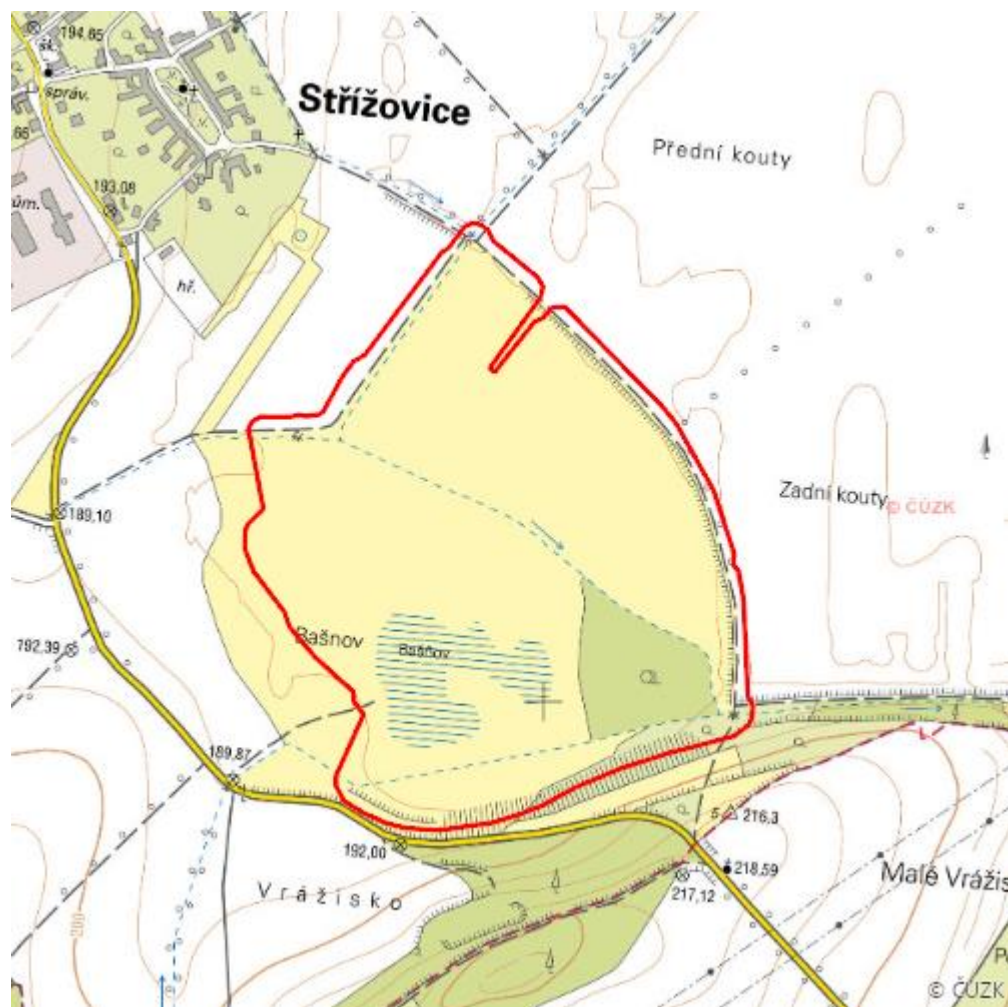

# Bašňov

R.KM.01

<b>Lokalizace:</b>	49.251895N 17.456218E
<b>Rozloha:</b>	34,888 ha
<b>Kategorie:</b>	Regionální význam
<b>Typ mokřadu:</b>	3, 7, 13
<b>Stupeň ochrany:</b>	EVL, PP
<b>Nadmořská výška:</b>	191 - 200 m

## Charakteristika

Zamokřené plochy a kanály, dříve zemědělsky využívané, většinou jako orná půda. Stanoviště

mokřadních druhů.