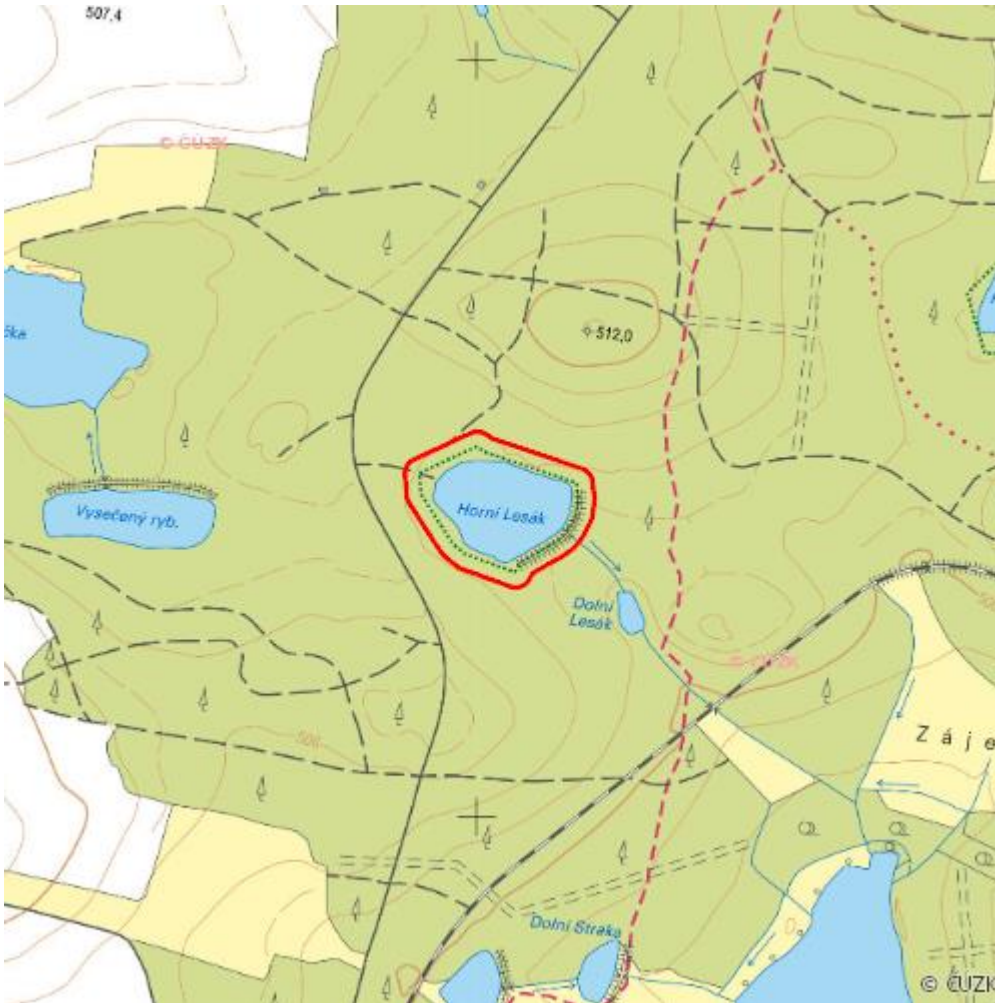

# Horní Lesák

R.JH.13

<b>Lokalizace:</b>	49.201012N 15.034283E
<b>Rozloha:</b>	3,540 ha
<b>Kategorie:</b>	Regionální význam
<b>Typ mokřadu:</b>	7, 13
<b>Stupeň ochrany:</b>	EVL, PP
<b>Nadmořská výška:</b>	500 - 500 m