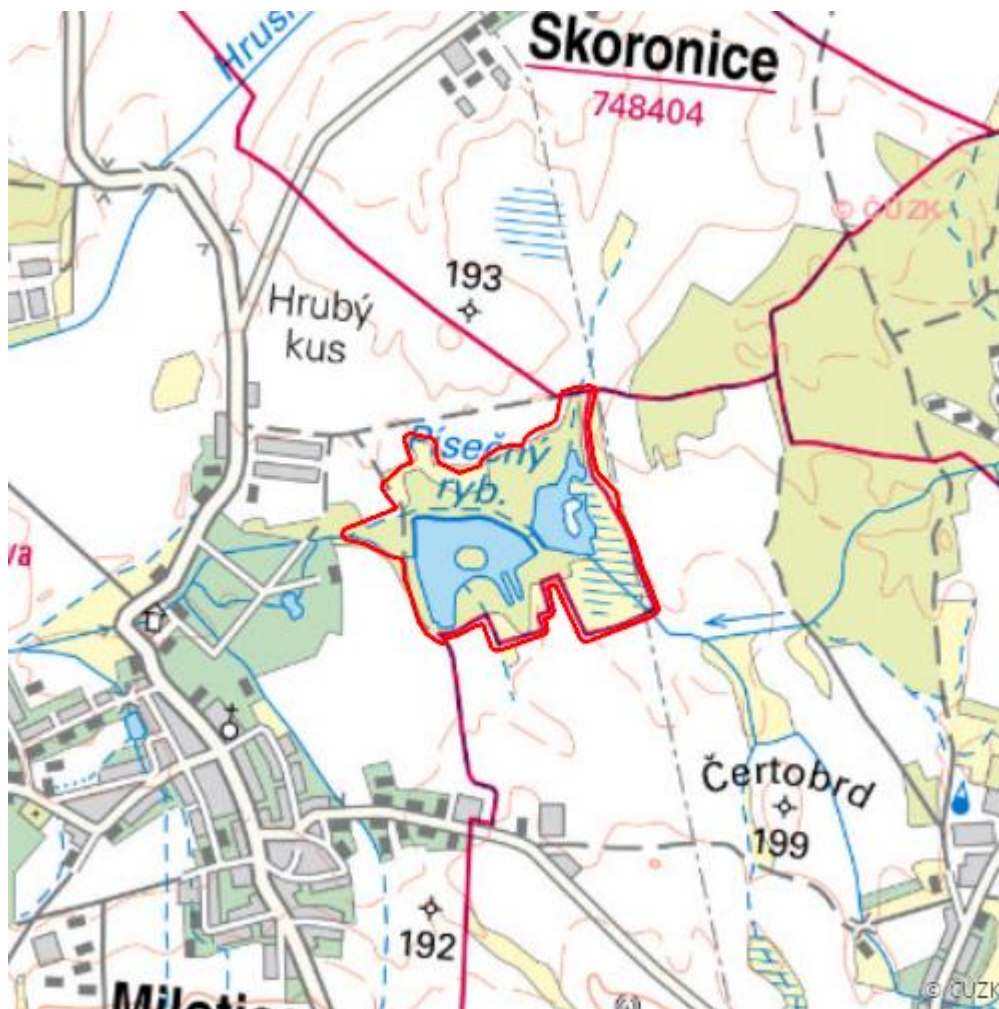

# Písečný rybník

R.HO.03

<b>Lokalizace:</b>	48.96356N 17.152871E
<b>Rozloha:</b>	49,631 ha
<b>Kategorie:</b>	Regionální význam
<b>Typ mokřadu:</b>	13
<b>Stupeň ochrany:</b>	EVL, PO, PR
<b>Nadmořská výška:</b>	181 - 185 m

## Charakteristika

Větší, nyní značně eutrofizovaný rybník s členitými břehy s většími rákosovými porosty, porosty

vodních rostlin a slatinnou loukou u JV břehu.