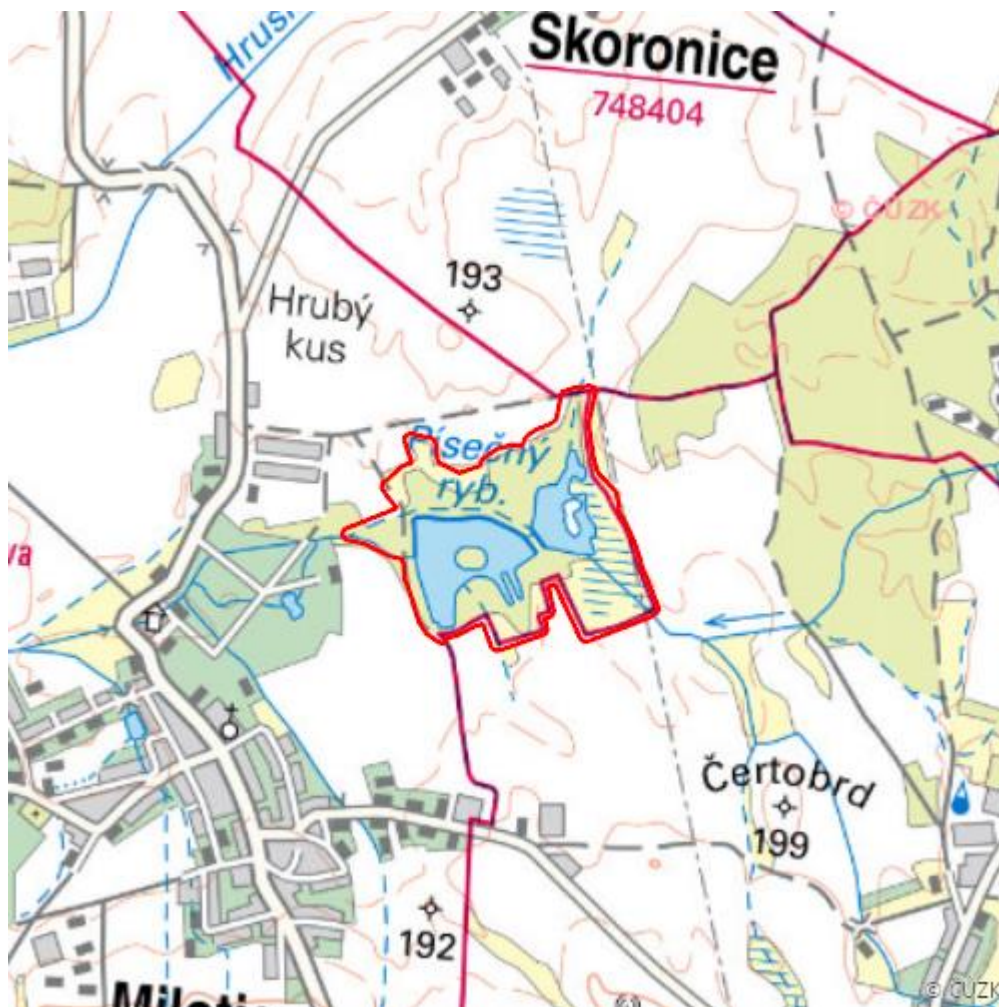

Písečný rybník

R.HO.03

Lokalizace:	48.96356N 17.152871E
Rozloha:	49,631 ha
Kategorie:	Regionální význam
Typ mokřadu:	13
Stupeň ochrany:	EVL, PO, PR
Nadmořská výška:	181 - 185 m

Charakteristika

Větší, nyní značně eutrofizovaný rybník s členitými břehy s většími rákosovými porosty, porosty

Kód biotopu	Název biotopu	Kód typu přírodního stanoviště	Název typu přírodního stanoviště	Rozloha	Relativní rozloha (%)	Kvalita biotopu (1-4)
V1G	Makrofytní vegetace přirozeně eutrofních a mezotrofních stojatých vod, porosty bez ochrannářsky významných vodních makrofytů	--	--	0,056 ha	0,11	3