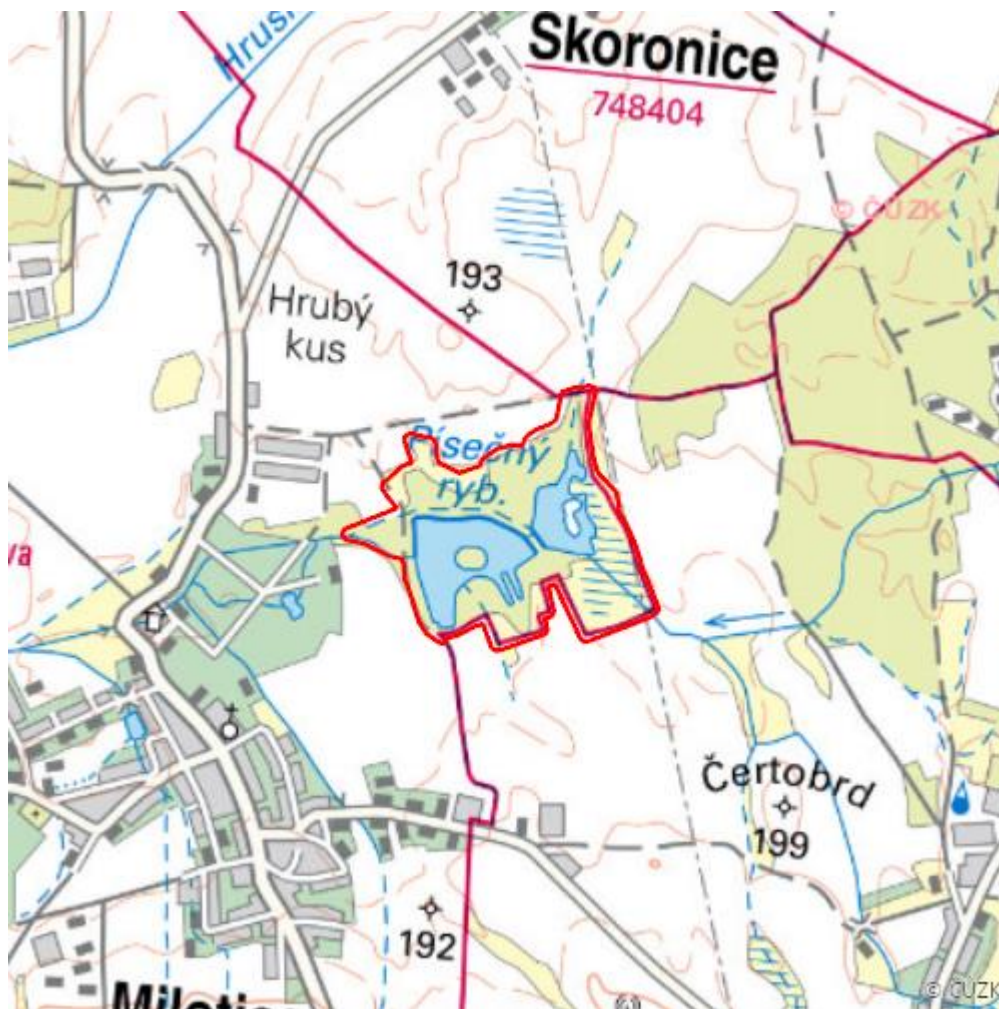

Písečný rybník

R.HO.03

Lokalizace:	48.96356N 17.152871E
Rozloha:	49,631 ha
Kategorie:	Regionální význam
Typ mokřadu:	13
Stupeň ochrany:	EVL, PO, PR
Nadmořská výška:	181 - 185 m

Charakteristika

Větší, nyní značně eutrofizovaný rybník s členitými břehy s většími rákosovými porosty, porosty

Kód biotopu	Název biotopu	Kód typu přírodního stanoviště	Název typu přírodního stanoviště	Rozloha	Relativní rozloha (%)	Kvalita biotopu (1-4)
V1G	Makrofytní vegetace přirozeně eutrofních a mezotrofních stojatých vod, porosty bez ochrannářsky významných vodních makrofytů	--	--	0,056 ha	0,11	3