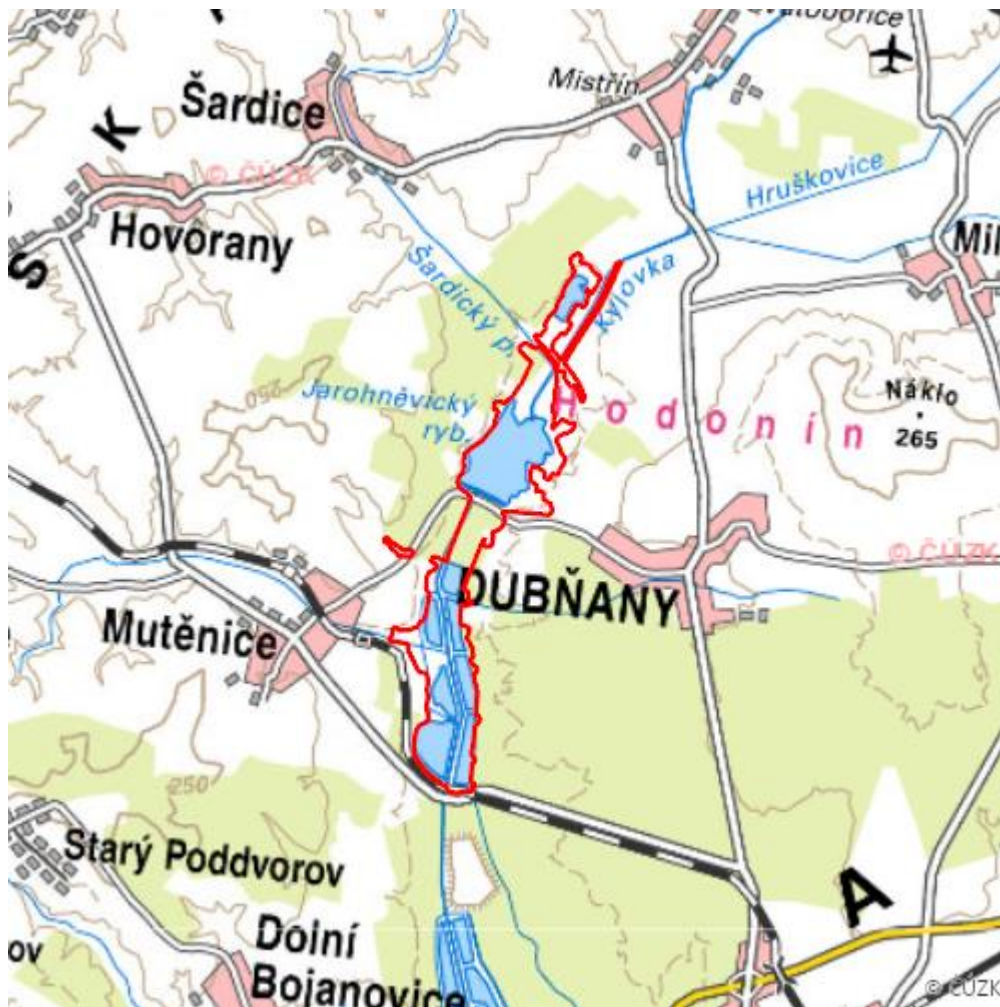

# Mutěnice-Zbrod

R.HO.01

<b>Lokalizace:</b>	48.920262N 17.063838E
<b>Rozloha:</b>	467,445 ha
<b>Kategorie:</b>	Regionální význam
<b>Typ mokřadu:</b>	5
<b>Stupeň ochrany:</b>	EVL
<b>Nadmořská výška:</b>	166 - 195 m

## Charakteristika

Mokrá louka, hnízdiště bahňáků. Na louce je v současné době rybník těsně před dokončením,

vegetace na celé louce byla při jeho stavbě zlikvidována. Při stavbě rybníka byly vytvořeny podmínky pro rozvoj široké litorální zóny.