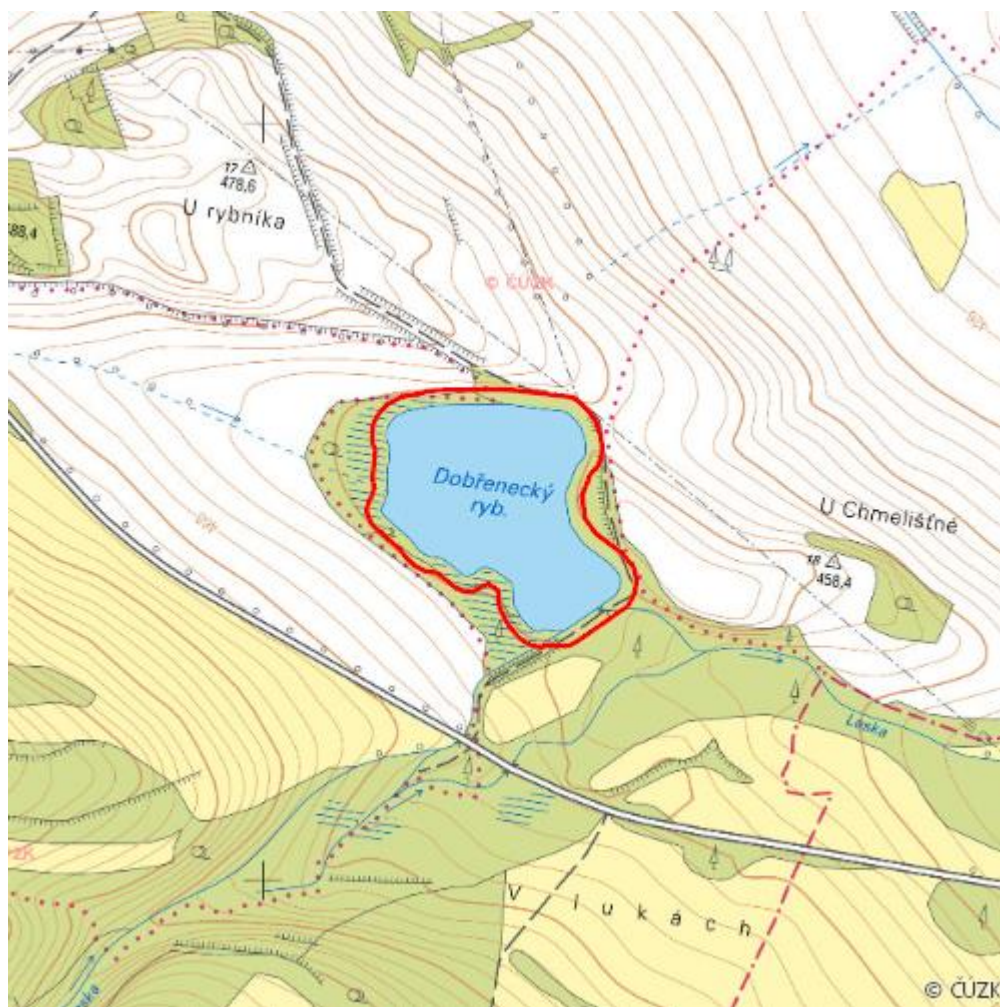

# Dobřenecký rybník

R.CV.12

<b>Lokalizace:</b>	50.237633N 13.257558E
<b>Rozloha:</b>	8,341 ha
<b>Kategorie:</b>	Regionální význam
<b>Typ mokřadu:</b>	4, 13
<b>Stupeň ochrany:</b>	EVL, PO
<b>Důvod ochrany:</b>	Am
<b>Nadmořská výška:</b>	444 - 455 m

## Charakteristika

Dobřenecký rybník s navazujícími porosty rákosu a lužními lesy podél Leskovského potoka s mírně zamáčenými loukami.