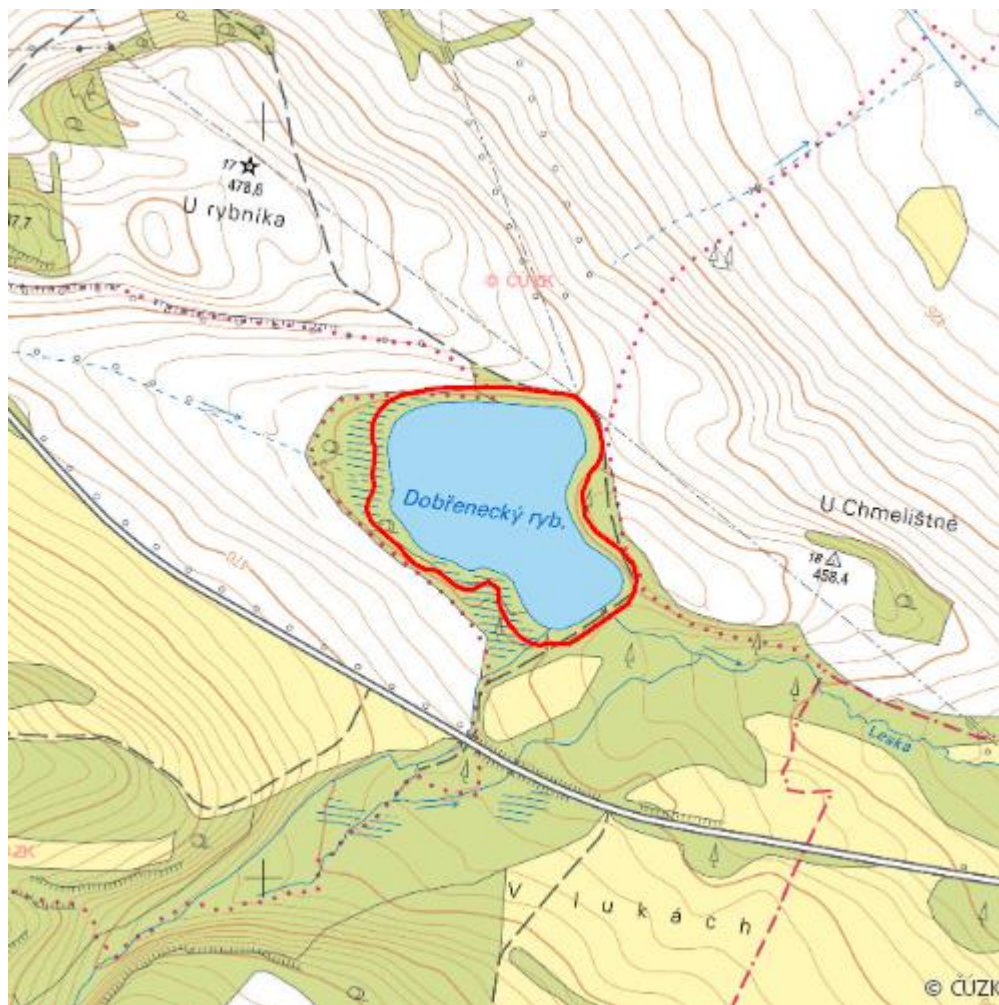

# Dobřenecký rybník

R.CV.12

<b>Lokalizace:</b>	50.237633N 13.257558E
<b>Rozloha:</b>	8,341 ha
<b>Kategorie:</b>	Regionální význam
<b>Typ mokřadu:</b>	4, 13
<b>Stupeň ochrany:</b>	EVL, PO
<b>Důvod ochrany:</b>	Am
<b>Nadmořská výška:</b>	444 - 455 m

## Charakteristika

Dobřenecký rybník s navazujícími porosty rákosu a lužními lesy podél Leskovského potoka s mírně zamáčenými loukami.