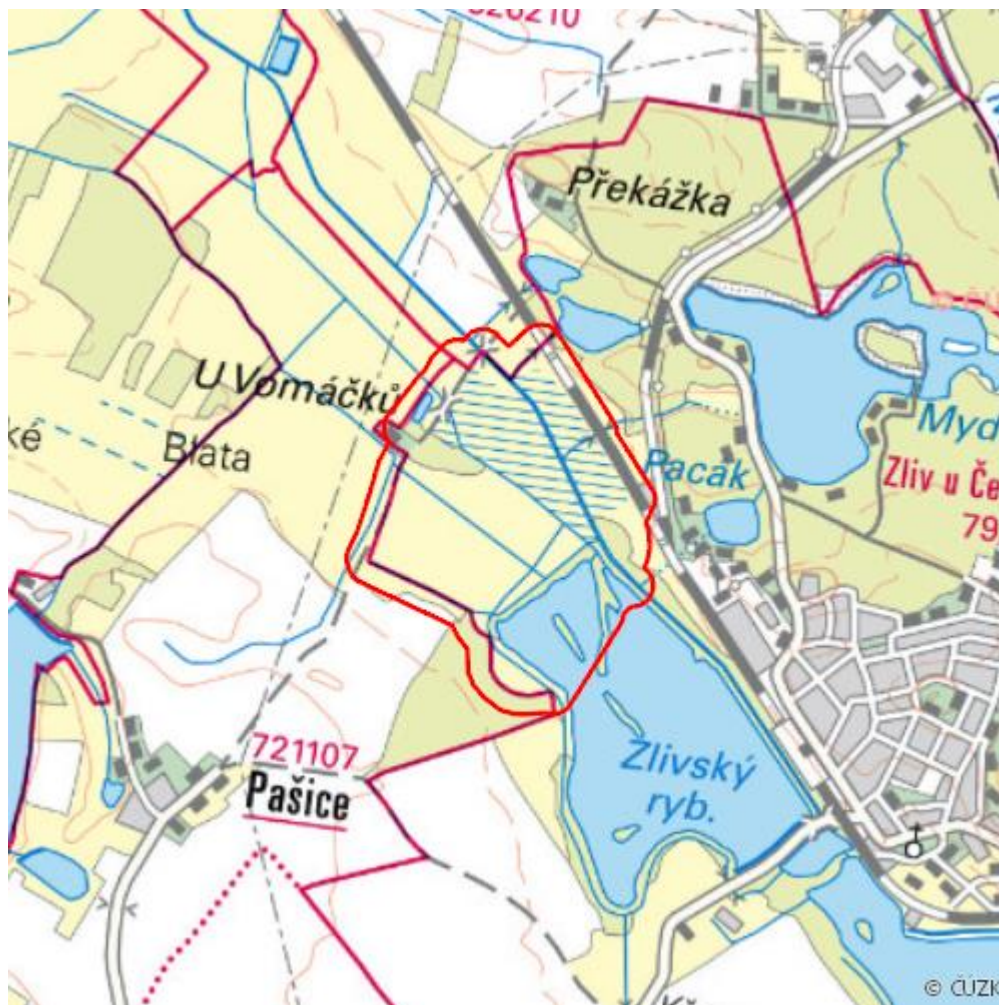

Mokřiny u Vomáčků

R.CB.08

Lokalizace:	49.071277N 14.346805E
Rozloha:	86,989 ha
Kategorie:	Regionální význam
Typ mokřadu:	5, 7
Stupeň ochrany:	PO, PR
Nadmořská výška:	383 - 388 m

Charakteristika

Rozsáhlý komplex rákosových porostů sv. *Phragmites communis*, přecházejících z litorálu

Zlivského rybníka do terestrické fáze, vysoké ostrčivé porosty sv. *Caricion gracilis*, vlhké kulturní louky sv. *Alopecurion* a menší nekosené fragmenty sv. *Molinion*; roztroušené mokřadní vrbiny sv. *Salicion cinereae*. Významné hnízdiště ptactva.