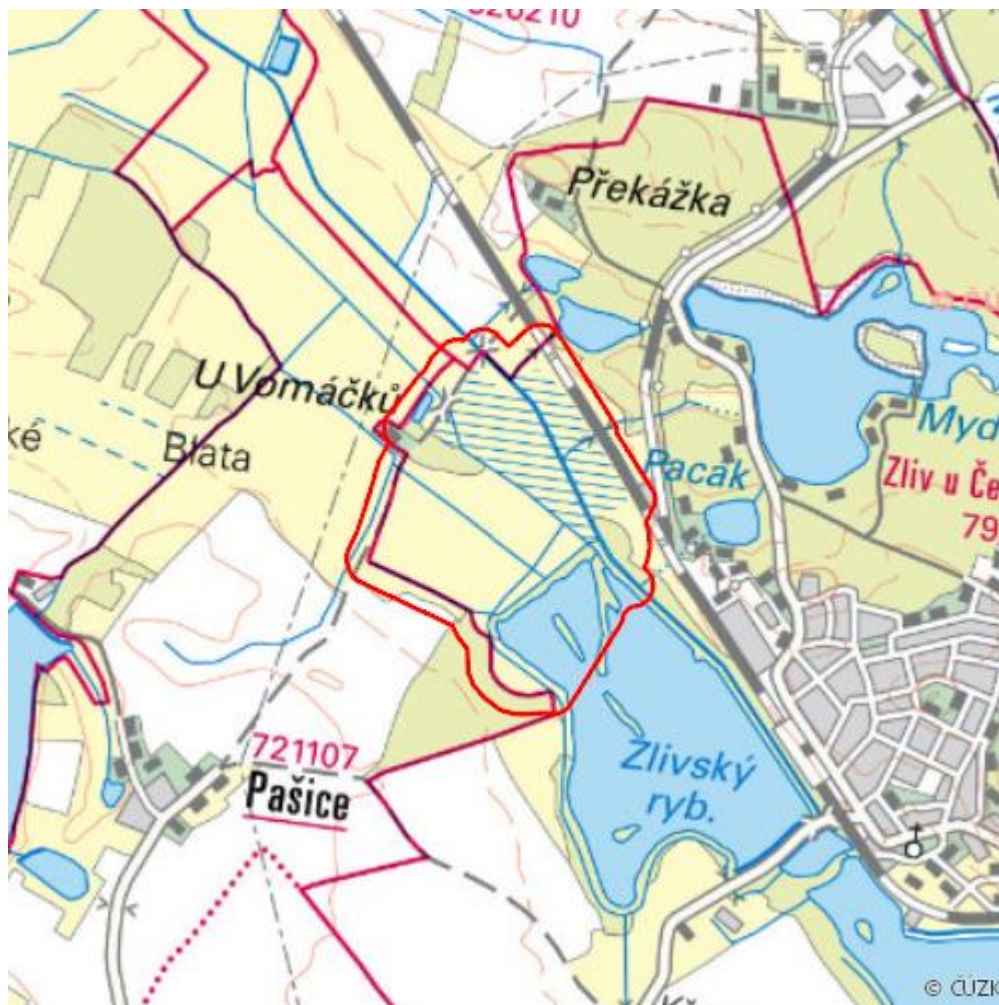

Mokřiny u Vomáčků

R.CB.08

Lokalizace:	49.071277N 14.346805E
Rozloha:	86,989 ha
Kategorie:	Regionální význam
Typ mokřadu:	5, 7
Stupeň ochrany:	PO, PR
Nadmořská výška:	383 - 388 m

Charakteristika

Rozsáhlý komplex rákosových porostů sv. *Phragmites communis*, přecházejících z litorálu

Zlivského rybníka do terestrické fáze, vysoké ostrčivé porosty sv. *Caricion gracilis*, vlhké kulturní louky sv. *Alopecurion* a menší nekosené fragmenty sv. *Molinion*; roztroušené mokřadní vrbiny sv. *Salicion cinereae*. Významné hnízdiště ptactva.