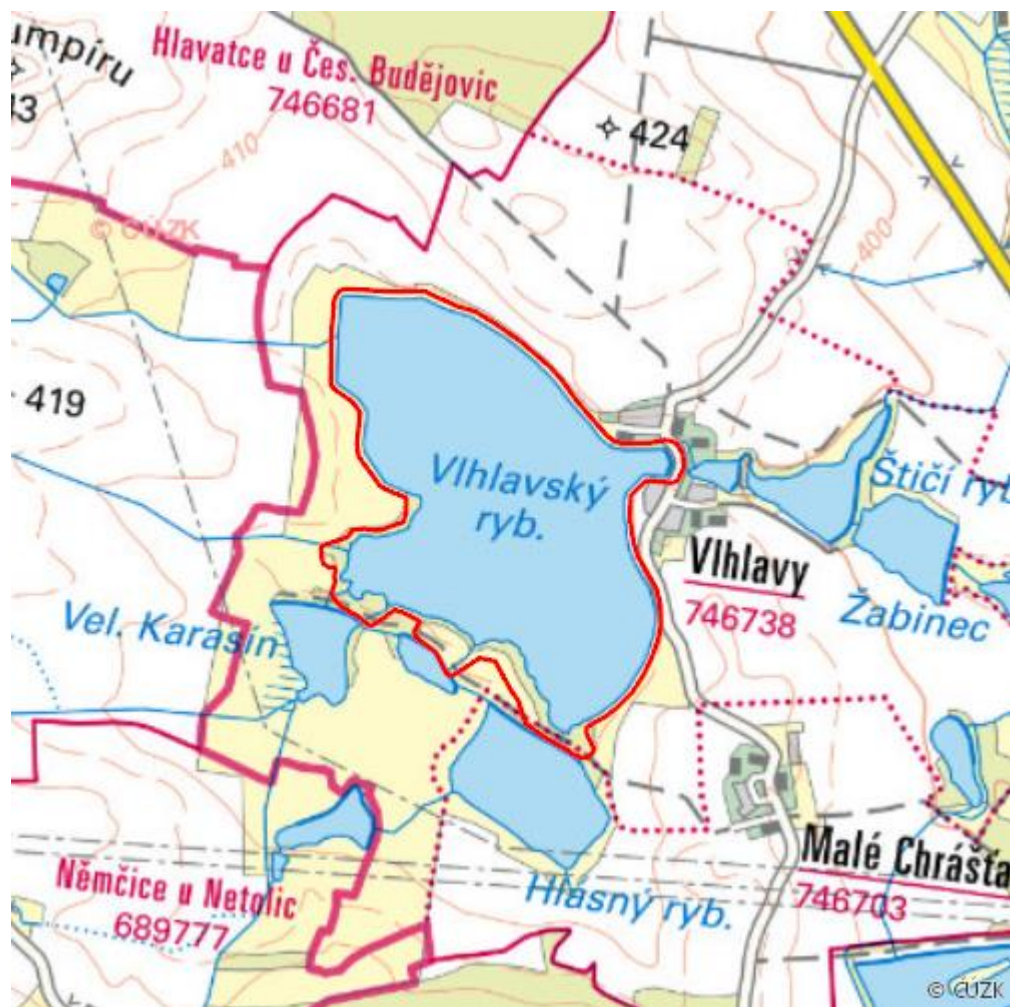

Vihlavský rybník

R.CB.05

Lokalizace:	49.049437N 14.286787E
Rozloha:	109,621 ha
Kategorie:	Regionální význam
Typ mokřadu:	5, 13
Stupeň ochrany:	PO
Nadmořská výška:	400 - 422 m

Charakteristika

Nepříliš hluboký, původně "nebeský" rybník, nyní napájený přečerpáváním vody. Koncem 80. let

částečně vyhrnut. Významná tahová zastávka a hnízdiště vodního ptactva za nižšího stavu vody.

Přírodní biotopy

Kód biotopu	Název biotopu	Kód typu přírodního stanoviště	Název typu přírodního stanoviště	Rozloha	Relativní rozloha (%)	Kvalita biotopu (1-4)
K1	Mokřadní vrbiny	--	--	6,130 ha	5,59	2
M1.1	Rákosiny eutrofních stojatých vod	--	--	0,795 ha	0,73	2
T1.4	Aluviální psárkové louky	--	--	1,257 ha	1,15	2