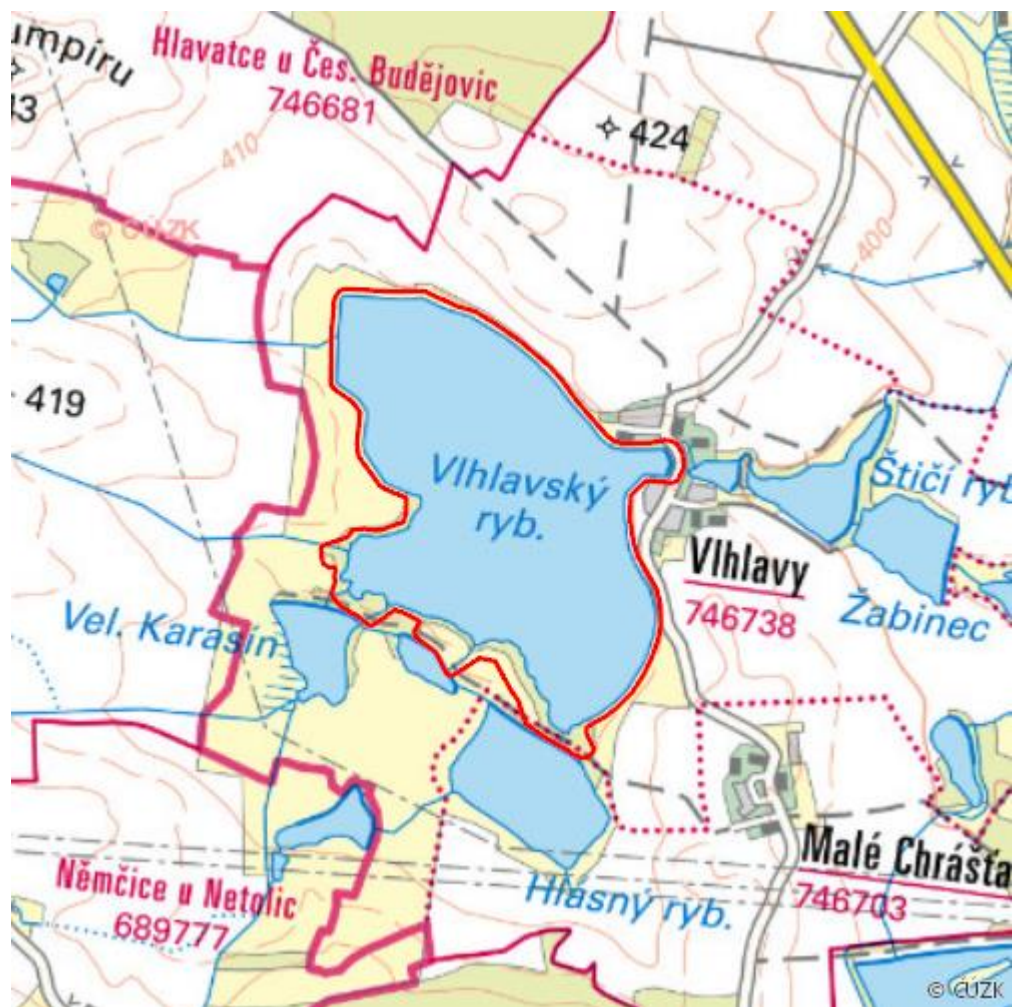

Vihlavský rybník

R.CB.05

Lokalizace:	49.049437N 14.286787E
Rozloha:	109,621 ha
Kategorie:	Regionální význam
Typ mokřadu:	5, 13
Stupeň ochrany:	PO
Nadmořská výška:	400 - 422 m

Charakteristika

Nepříliš hluboký, původně "nebeský" rybník, nyní napájený přečerpáváním vody. Koncem 80. let

částečně vyhrnut. Významná tahová zastávka a hnízdiště vodního ptactva za nižšího stavu vody.

Přírodní biotopy

Kód biotopu	Název biotopu	Kód typu přírodního stanoviště	Název typu přírodního stanoviště	Rozloha	Relativní rozloha (%)	Kvalita biotopu (1-4)
K1	Mokřadní vrbiny	--	--	6,130 ha	5,59	2
M1.1	Rákosiny eutrofních stojatých vod	--	--	0,795 ha	0,73	2
T1.4	Aluviální psárkové louky	--	--	1,257 ha	1,15	2