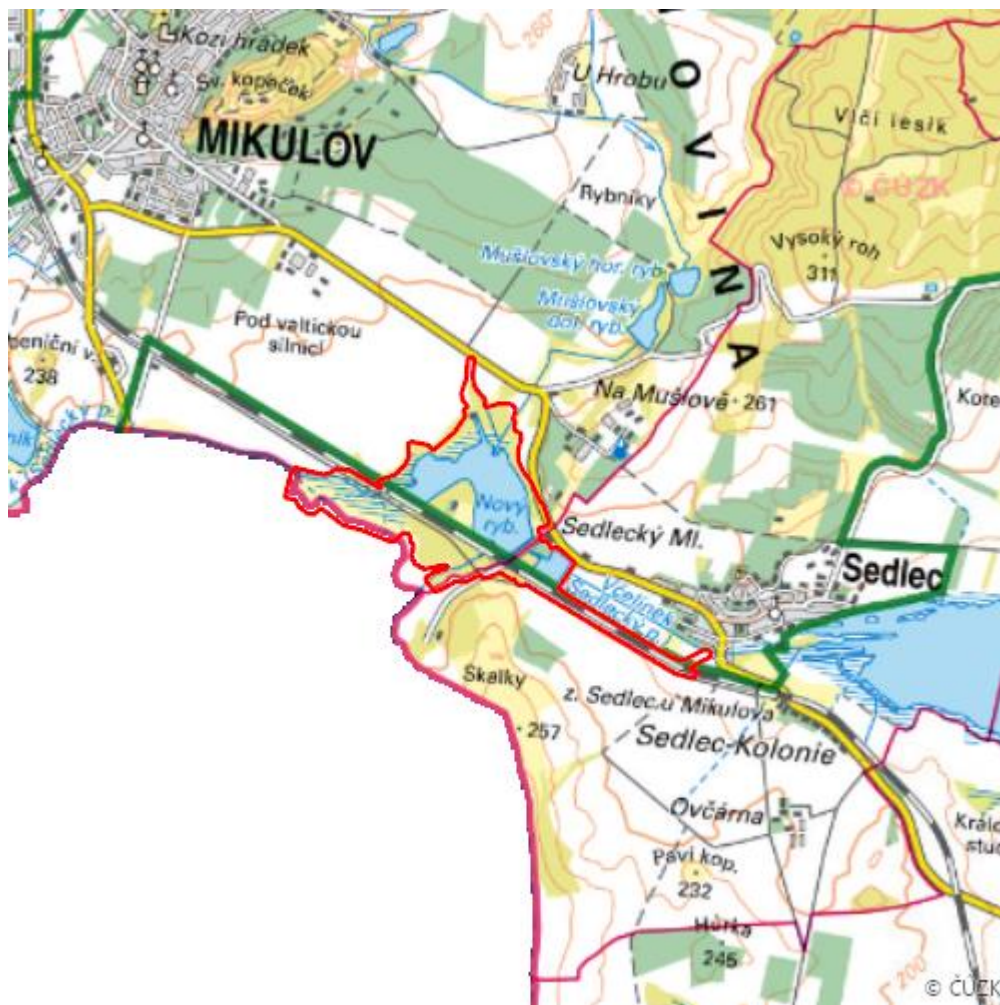

# Nový rybník

R.BV.01

<b>Lokalizace:</b>	48.783297N 16.672498E
<b>Rozloha:</b>	128,496 ha
<b>Kategorie:</b>	Regionální význam
<b>Typ mokřadu:</b>	13
<b>Stupeň ochrany:</b>	CHKO, PO
<b>Nadmořská výška:</b>	181 - 200 m

## Charakteristika

Mělký rybník s vyvinutým litorálním pásem rákosin, které přecházejí ve vlhké olšiny a vrbiny. Na

hranici s Rakouskem podmáčená rákosina přecházející ve vlhkou louku.