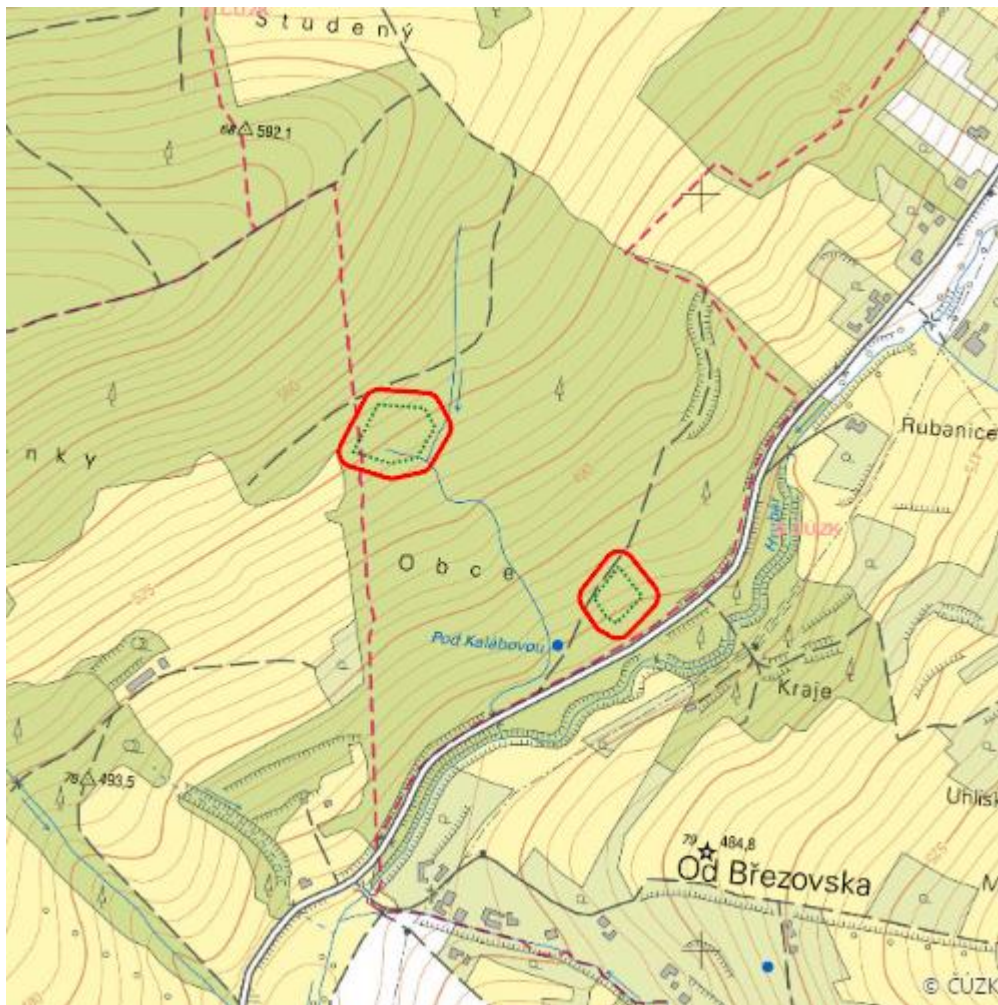

# Kalábová

N.UH.01

<b>Lokalizace:</b>	48.939678N 17.744155E
<b>Rozloha:</b>	2,068 ha
<b>Kategorie:</b>	Nadregionální význam
<b>Typ mokřadu:</b>	1, 8
<b>Stupeň ochrany:</b>	EVL, CHKO, PP
<b>Nadmořská výška:</b>	471 - 550 m

## Charakteristika

Travertinový mokřad s výskytem ohrožených druhů orchideovitých. Travertinové jezírko

s parožnatkami (*Chara* sp.)