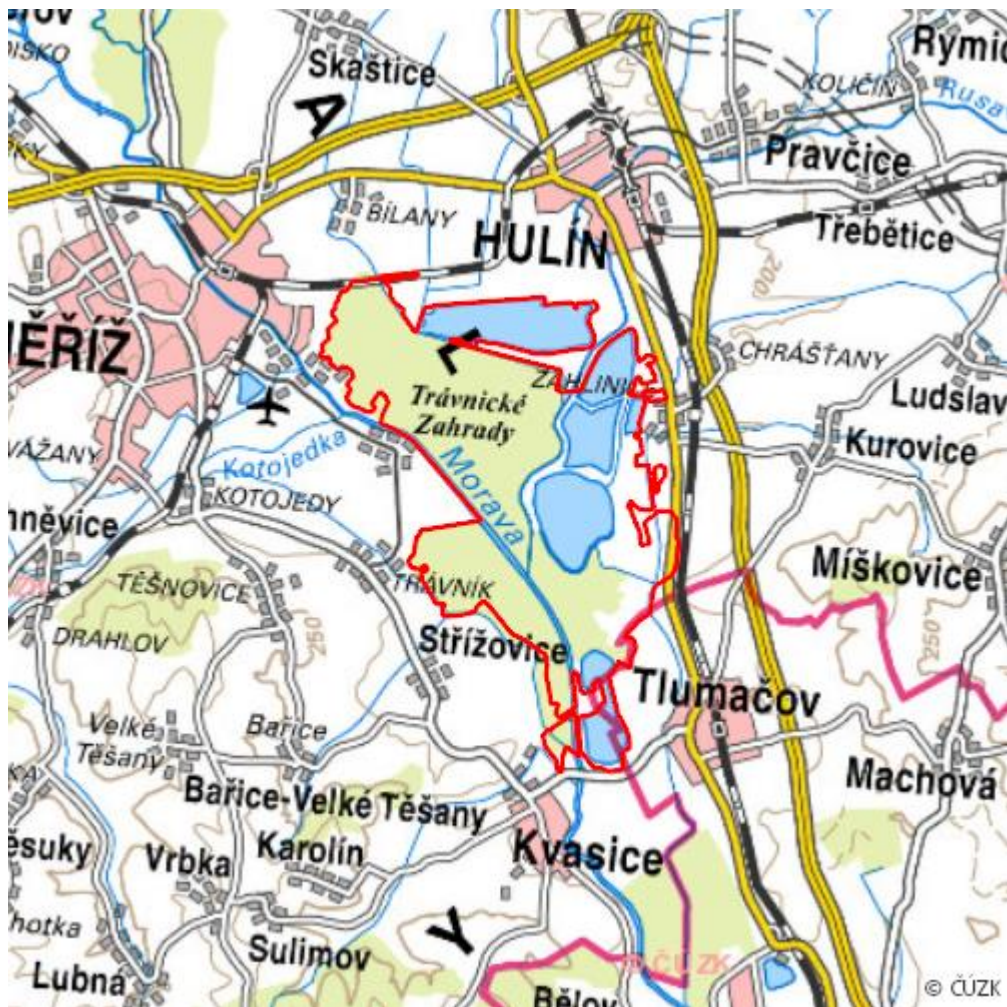

Filena a Záhlinické rybníky

N.KM.01

Lokalizace:	49.275756N 17.457942E
Rozloha:	1 519,877 ha
Kategorie:	Nadregionální význam
Typ mokřadu:	4, 14
Stupeň ochrany:	EVL, PP
Nadmořská výška:	183 - 196 m

Charakteristika

Komplex různých mokřadních biotopů vzájemně provázaných: vlhké louky, slepá ramena, soustava