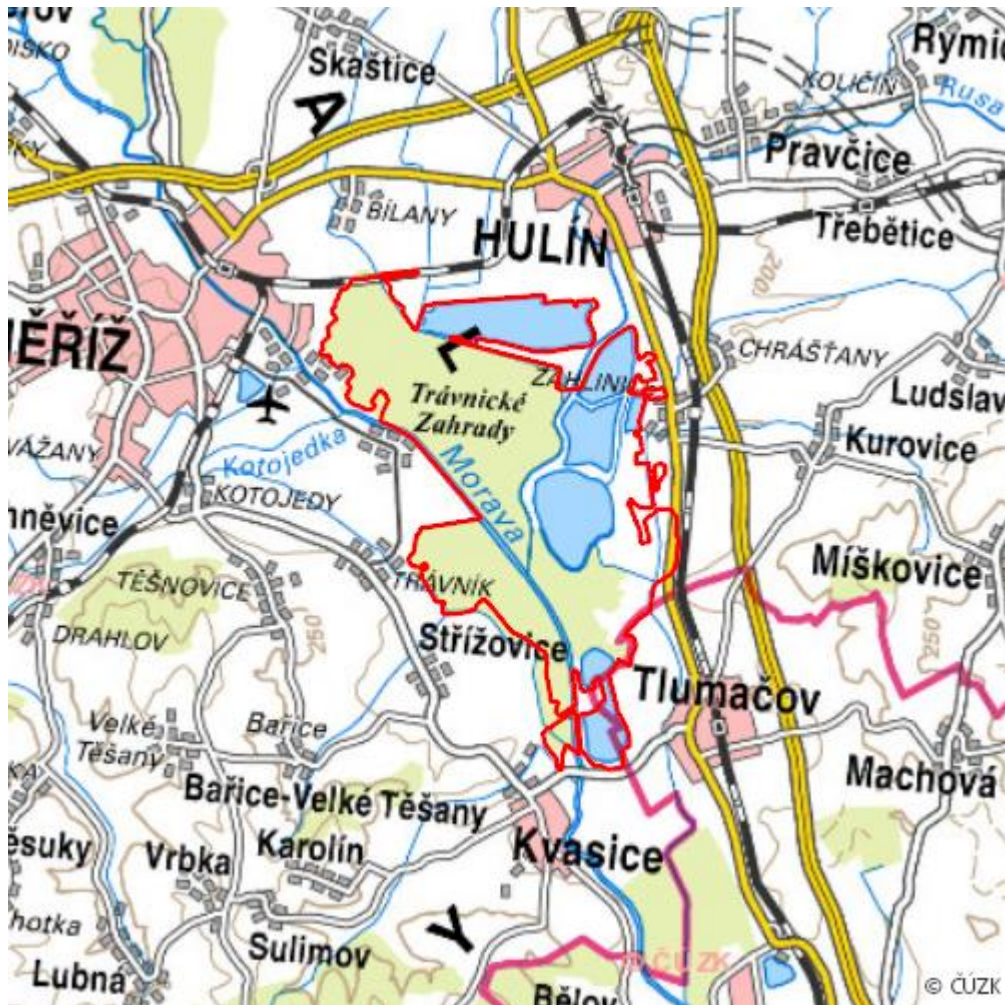

Filena a Záhlinické rybníky

N.KM.01

Lokalizace:	49.275756N 17.457942E
Rozloha:	1 519,877 ha
Kategorie:	Nadregionální význam
Typ mokřadu:	4, 14
Stupeň ochrany:	EVL, PP
Nadmořská výška:	183 - 196 m

Charakteristika

Komplex různých mokřadních biotopů vzájemně provázaných: vlhké louky, slepá ramena, soustava

4 rybníků, lužní les pod rybníkem Svárov je zachovalým měkkým luhem (sv. *Salicion albae*), relativně sušší části luhu patří tvrdému luhu s přechody k habřinám sv. *Carpinion*. Typické jarní periodické tůně s tempor. faunou jsou součástí navržené rezervace Filena (cca 170 ha). Tahová zastávka vodních ptáků.