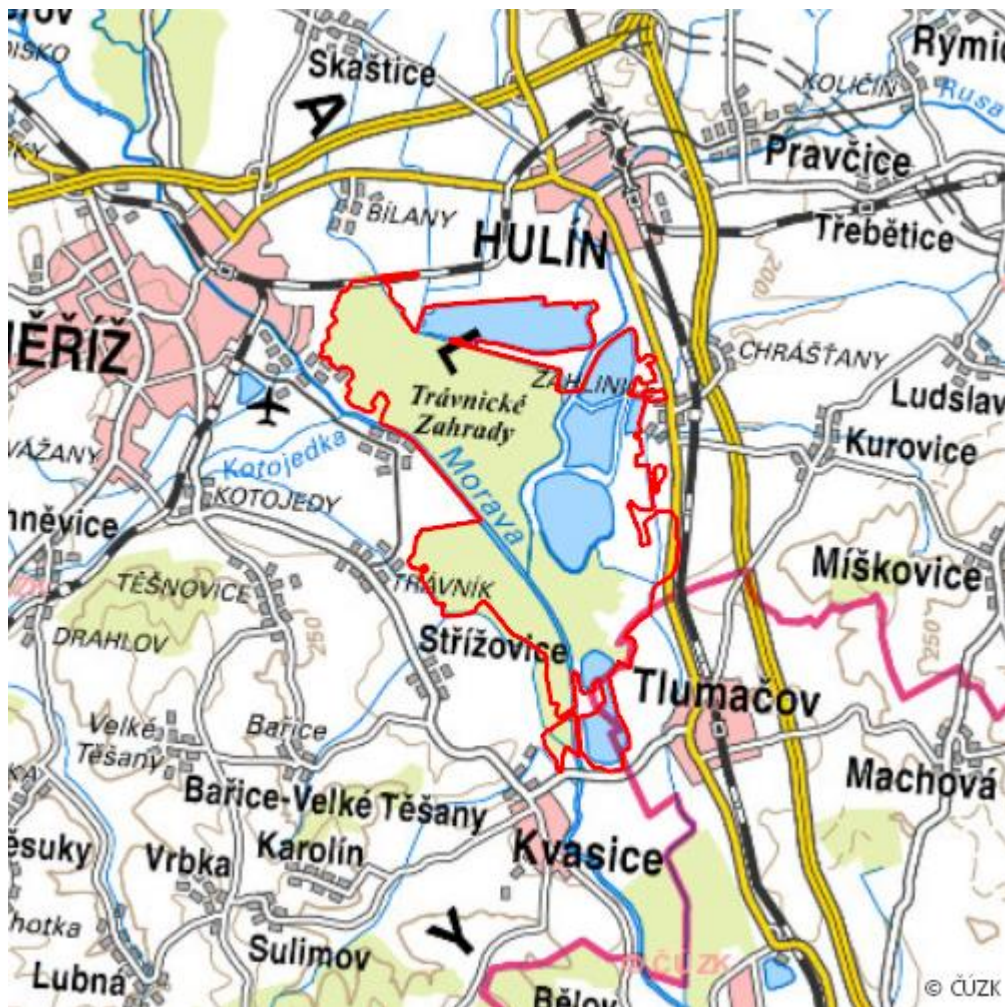

Filena a Záhlinické rybníky

N.KM.01

Lokalizace:	49.275756N 17.457942E
Rozloha:	1 519,877 ha
Kategorie:	Nadregionální význam
Typ mokřadu:	4, 14
Stupeň ochrany:	EVL, PP
Nadmořská výška:	183 - 196 m

Charakteristika

Komplex různých mokřadních biotopů vzájemně provázaných: vlhké louky, slepá ramena, soustava

4 rybníků, lužní les pod rybníkem Svárov je zachovalým měkkým luhem (sv. *Salicion albae*), relativně sušší části luhu patří tvrdému luhu s přechody k habřinám sv. *Carpinion*. Typické jarní periodické tůně s tempor. faunou jsou součástí navržené rezervace Filena (cca 170 ha). Tahová zastávka vodních ptáků.