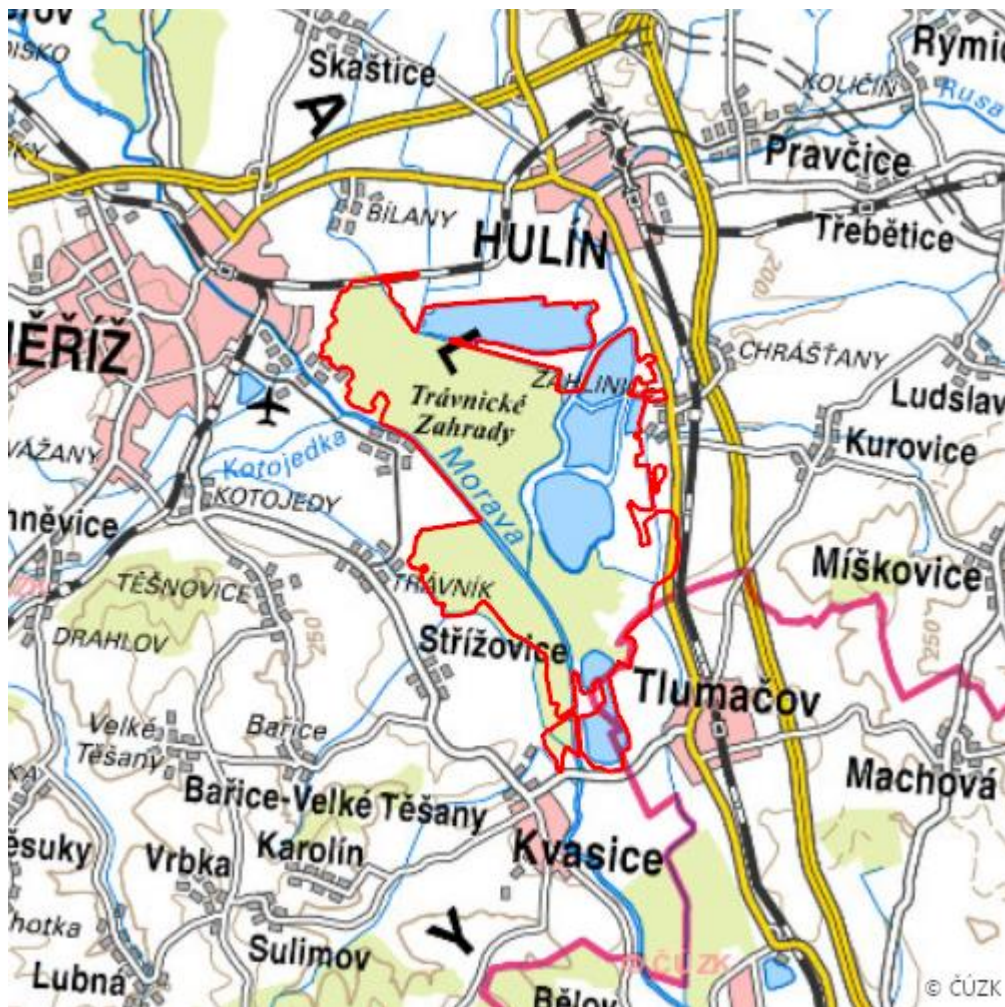

Filena a Záhlinické rybníky

N.KM.01

Lokalizace:	49.275756N 17.457942E
Rozloha:	1 519,877 ha
Kategorie:	Nadregionální význam
Typ mokřadu:	4, 14
Stupeň ochrany:	EVL, PP
Nadmořská výška:	183 - 196 m

Charakteristika

Komplex různých mokřadních biotopů vzájemně provázaných: vlhké louky, slepá ramena, soustava