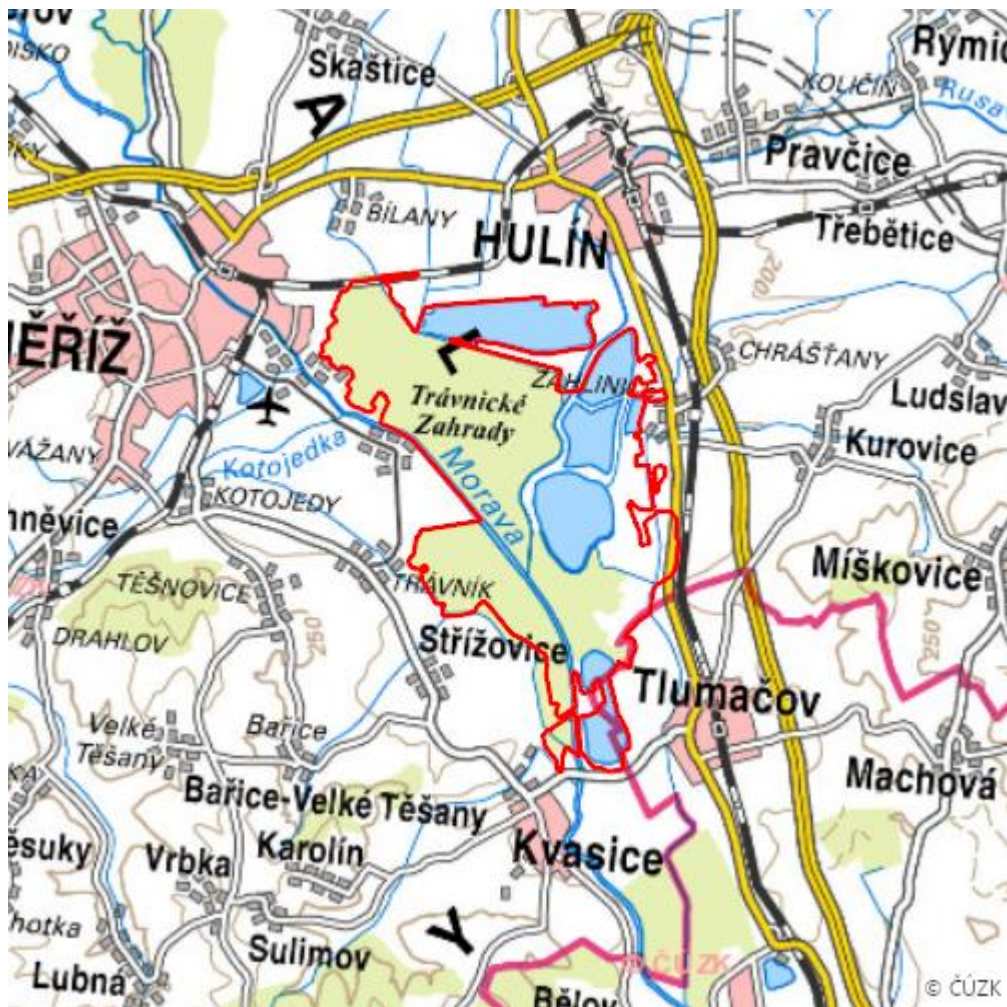

Filena a Záhlinické rybníky

N.KM.01

Lokalizace:	49.275756N 17.457942E
Rozloha:	1 519,877 ha
Kategorie:	Nadregionální význam
Typ mokřadu:	4, 14
Stupeň ochrany:	EVL, PP
Nadmořská výška:	183 - 196 m

Charakteristika

Komplex různých mokřadních biotopů vzájemně provázaných: vlhké louky, slepá ramena, soustava