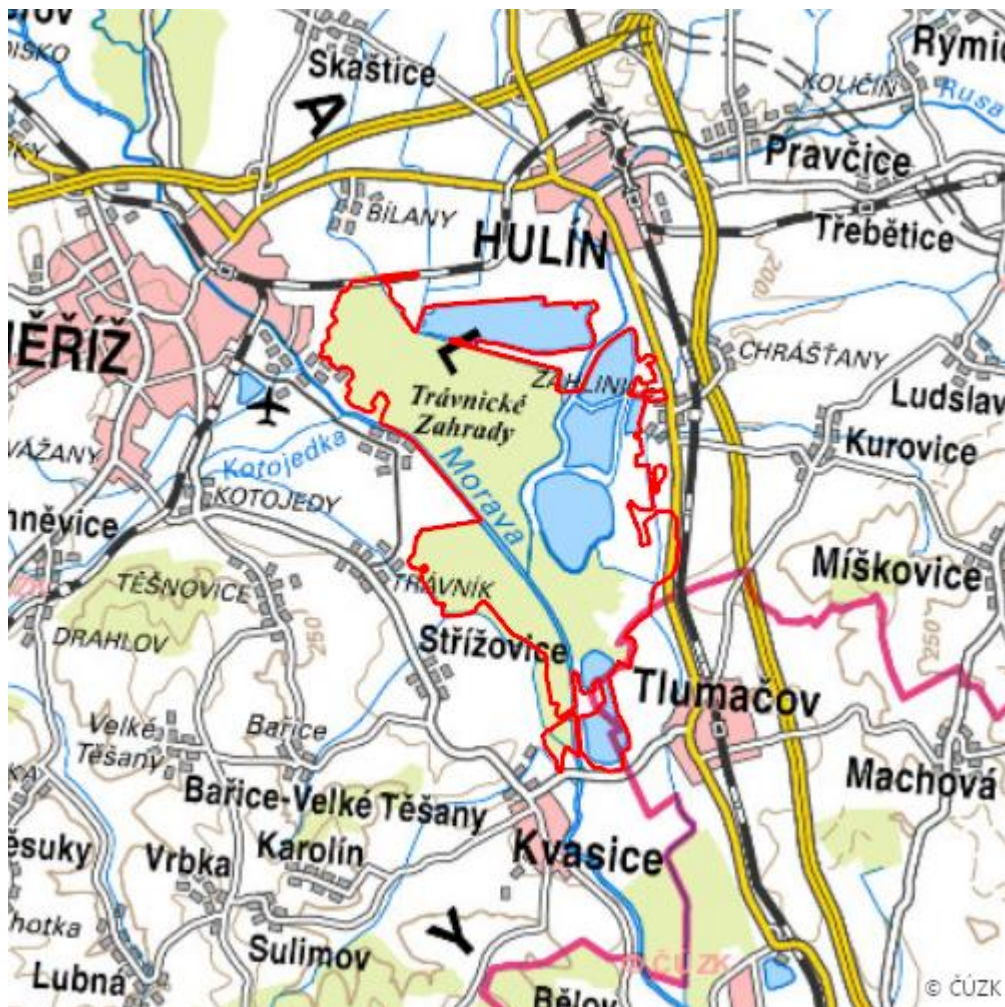

Filena a Záhlinické rybníky

N.KM.01

Lokalizace:	49.275756N 17.457942E
Rozloha:	1 519,877 ha
Kategorie:	Nadregionální význam
Typ mokřadu:	4, 14
Stupeň ochrany:	EVL, PP
Nadmořská výška:	183 - 196 m

Charakteristika

Komplex různých mokřadních biotopů vzájemně provázaných: vlhké louky, slepá ramena, soustava

4 rybníků, lužní les pod rybníkem Svárov je zachovalým měkkým luhem (sv. *Salicion albae*), relativně sušší části luhu patří tvrdému luhu s přechody k habřinám sv. *Carpinion*. Typické jarní periodické tůně s tempor. faunou jsou součástí navržené rezervace Filena (cca 170 ha). Tahová zastávka vodních ptáků.