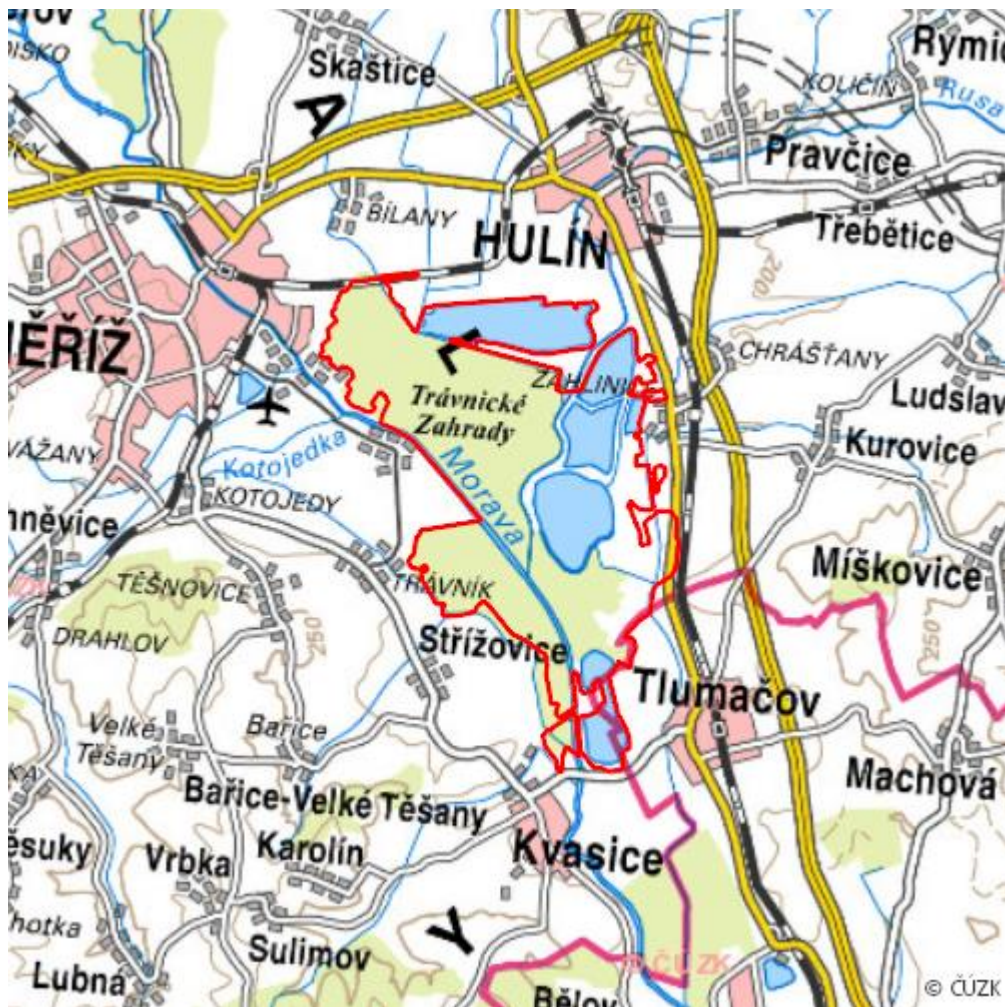

Filena a Záhlinické rybníky

N.KM.01

Lokalizace:	49.275756N 17.457942E
Rozloha:	1 519,877 ha
Kategorie:	Nadregionální význam
Typ mokřadu:	4, 14
Stupeň ochrany:	EVL, PP
Nadmořská výška:	183 - 196 m

Charakteristika

Komplex různých mokřadních biotopů vzájemně provázaných: vlhké louky, slepá ramena, soustava