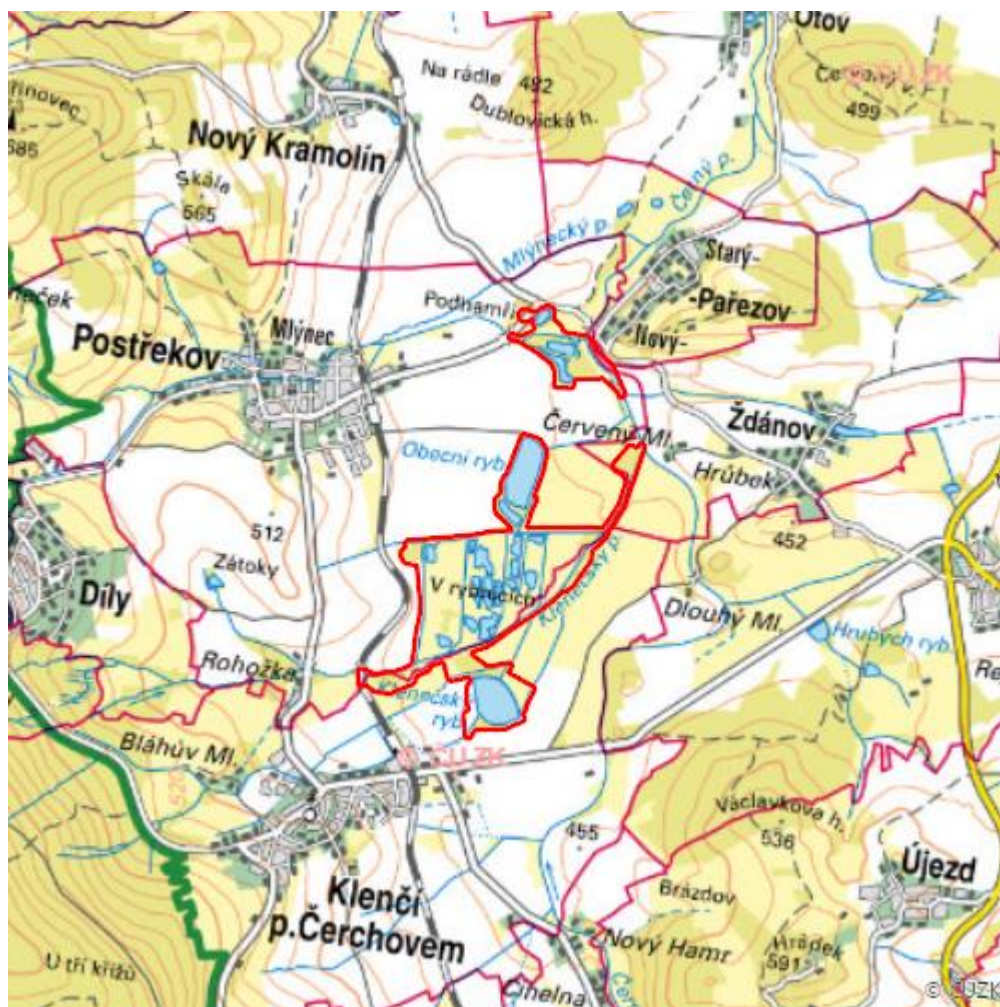

# Postřekovské rybníky

N.DO.01

<b>Lokalizace:</b>	49.450303N 12.828679E
<b>Rozloha:</b>	137,286 ha
<b>Kategorie:</b>	Nadregionální význam
<b>Typ mokřadu:</b>	5, 7, 14
<b>Stupeň ochrany:</b>	PR
<b>Nadmořská výška:</b>	417 - 444 m

## Charakteristika

Soustava malých, extenzivně obhospodařovaných rybníčků, obklopených vlhkými loukami, v silně

přeměněné zemědělské krajině. Významné hnízdiště a tahová zastávka ptáků.

## Přírodní biotopy

Kód biotopu	Název biotopu	Kód typu přírodního stanoviště	Název typu přírodního stanoviště	Rozloha	Relativní rozloha (%)	Kvalita biotopu (1-4)
K1	Mokřadní vrbiny	--	--	10,959 ha	7,98	2,2
L2.2	Údolní jasanovo-olšové luhy	91E0	Smíšené jasanovo-olšové lužní lesy temperátní a boreální Evropy ( <i>Alno-Padion</i> , <i>Alnion incanae</i> , <i>Salicion albae</i> )	22,555 ha	16,43	3,06
M1.1	Rákosiny eutrofních stojatých vod	--	--	5,945 ha	4,33	2,22
M1.5	Pobřežní vegetace potoků	--	--	0,217 ha	0,16	2
M1.7	Vegetace vysokých ostřic	--	--	1,090 ha	0,79	3,54
T1.1	Mezofilní ovsíkové louky	6510	Extenzivní sečené louky nížin až podhůří ( <i>Arrhenatherion</i> , <i>Brachypodio-Centaureion nemoralis</i> )	12,350 ha	9	1,71
T1.5	Vlhké pcháčové louky	--	--	11,801 ha	8,6	2,12
T1.6	Vlhká tužebníková lada	6430	Vlhkomilná vysokobylinná lemová společenstva nížin a horského až alpského stupně	0,594 ha	0,43	2,61
T1.9	Střídavě vlhké bezkolencové louky	6410	Bezkolencové louky na vápnatých, rašelinných nebo hlinito-jílovitých půdách ( <i>Molinion caeruleae</i> )	17,169 ha	12,51	1,42