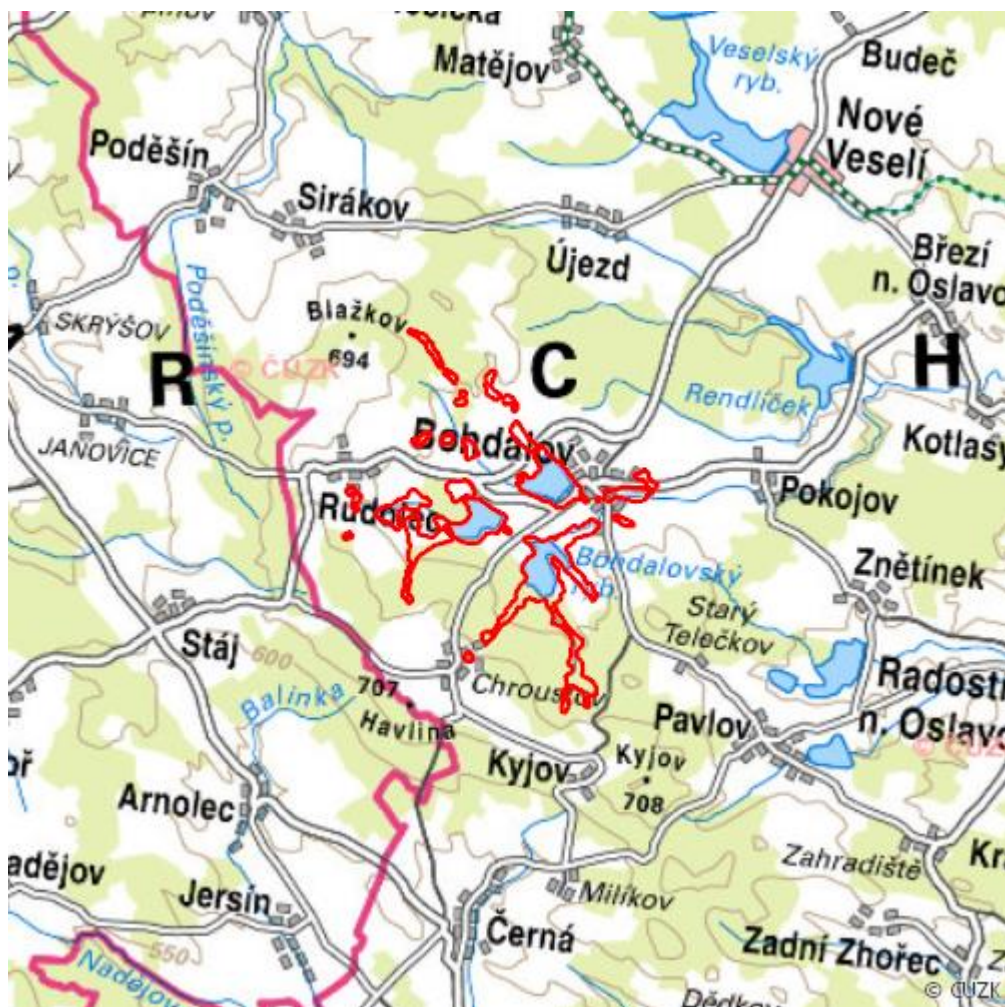

Bohdalovské rybníky

L.ZR.02

Lokalizace:	49.473335N 15.860298E
Rozloha:	239,651 ha
Kategorie:	Lokální význam
Typ mokřadu:	2, 4, 5, 7, 14
Stupeň ochrany:	EVL, PP
Důvod ochrany:	Am
Nadmořská výška:	559 - 659 m