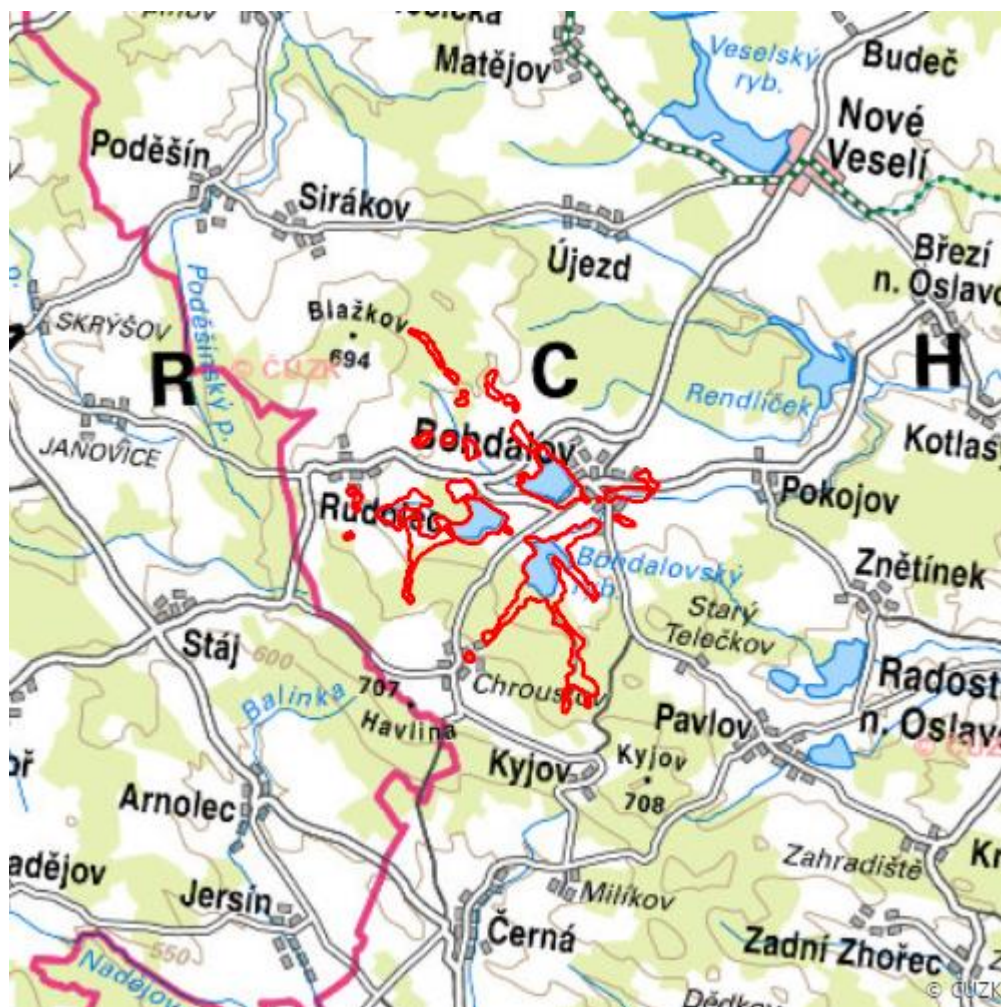

Bohdalovské rybníky

L.ZR.02

Lokalizace:	49.473335N 15.860298E
Rozloha:	239,651 ha
Kategorie:	Lokální význam
Typ mokřadu:	2, 4, 5, 7, 14
Stupeň ochrany:	EVL, PP
Důvod ochrany:	Am
Nadmořská výška:	559 - 659 m