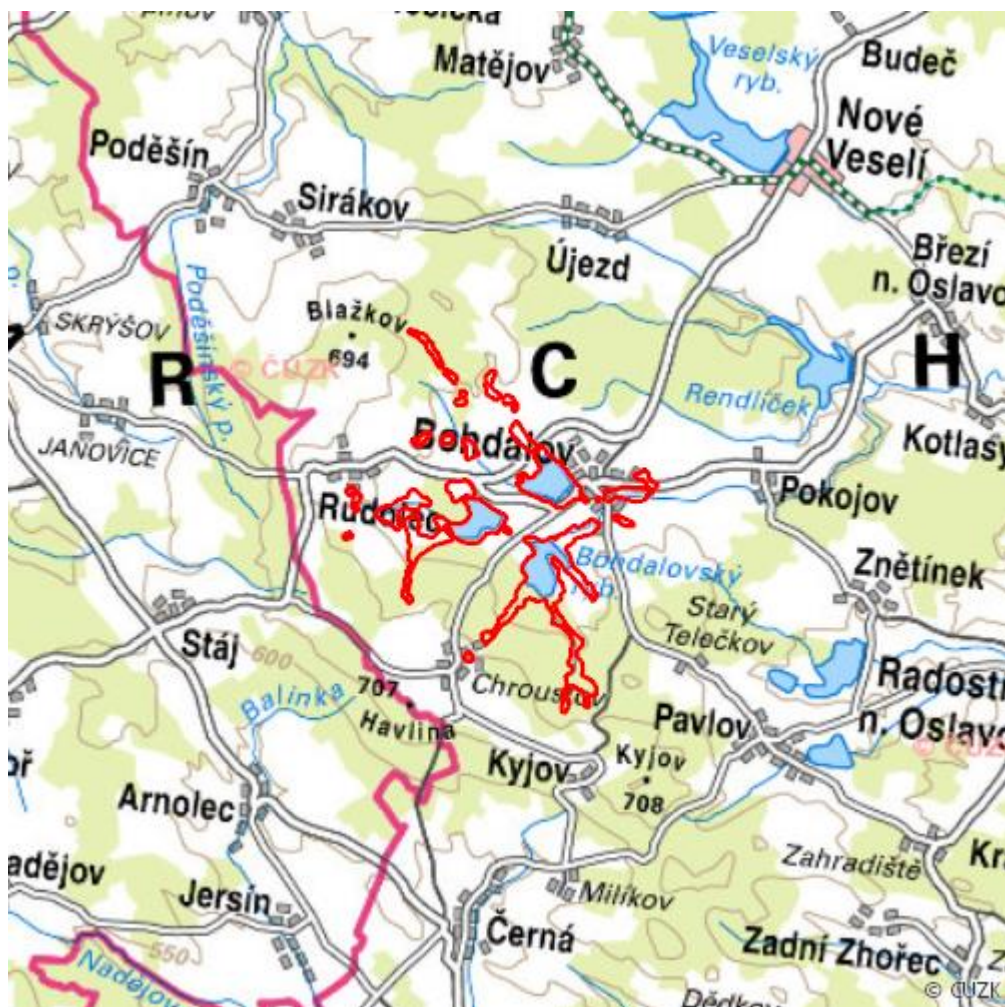

# Bohdalovské rybníky

L.ZR.02

<b>Lokalizace:</b>	49.473335N 15.860298E
<b>Rozloha:</b>	239,651 ha
<b>Kategorie:</b>	Lokální význam
<b>Typ mokřadu:</b>	2, 4, 5, 7, 14
<b>Stupeň ochrany:</b>	EVL, PP
<b>Důvod ochrany:</b>	Am
<b>Nadmořská výška:</b>	559 - 659 m