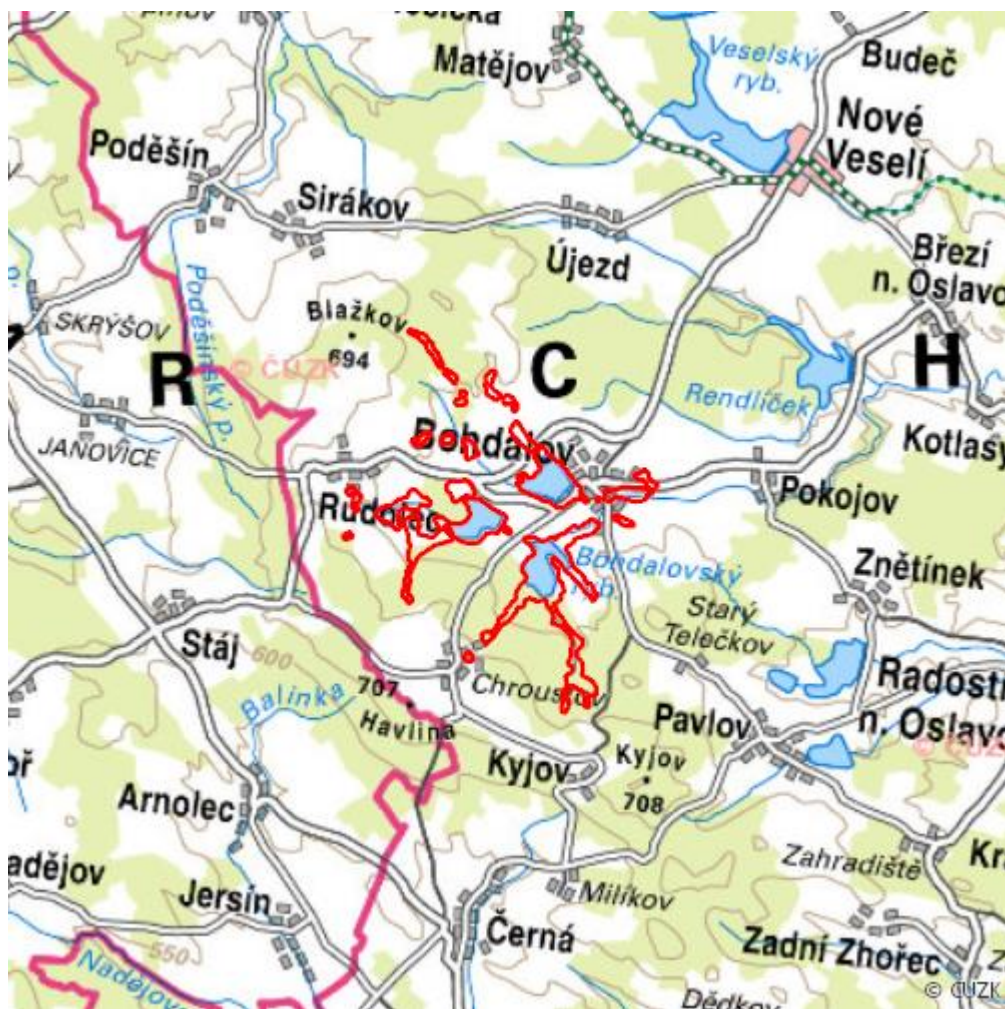

Bohdalovské rybníky

L.ZR.02

Lokalizace:	49.473335N 15.860298E
Rozloha:	239,651 ha
Kategorie:	Lokální význam
Typ mokřadu:	2, 4, 5, 7, 14
Stupeň ochrany:	EVL, PP
Důvod ochrany:	Am
Nadmořská výška:	559 - 659 m