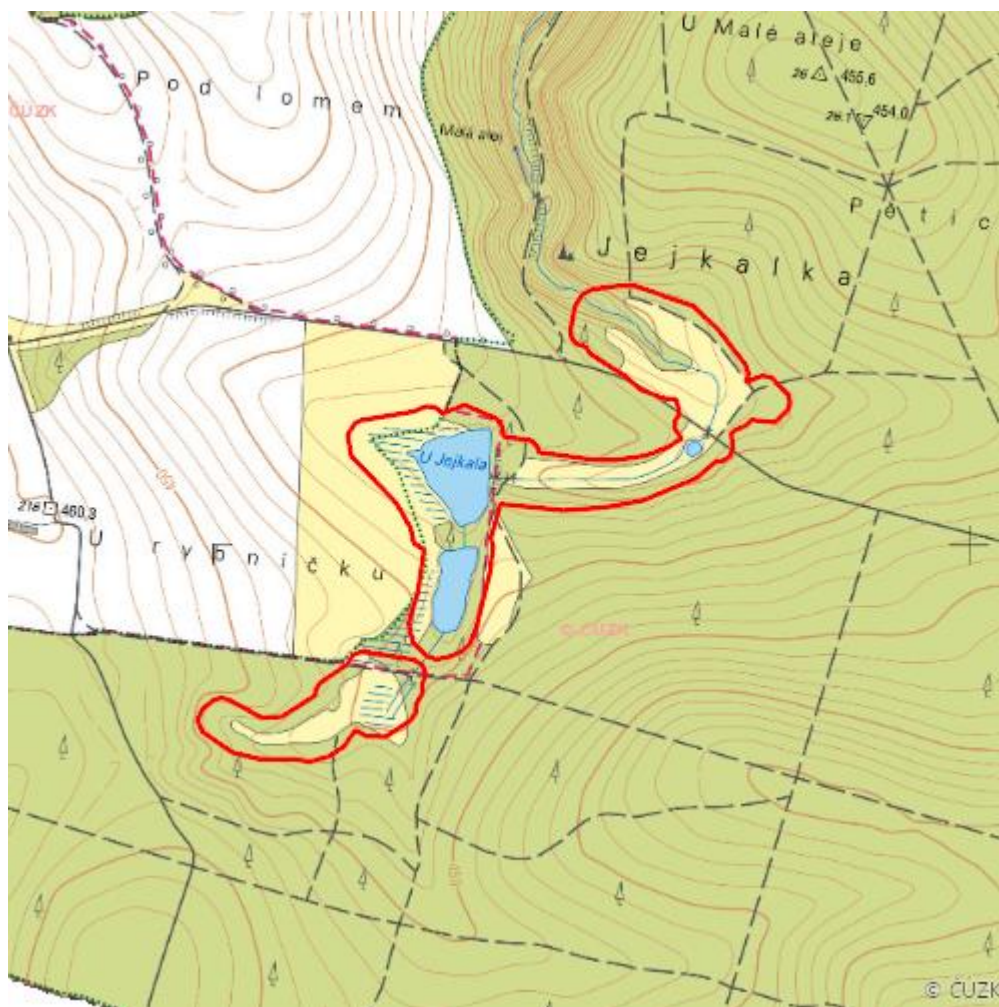

U Jejkala

L.ZN.27

Lokalizace:	48.879655N 15.802555E
Rozloha:	11,522 ha
Kategorie:	Lokální význam
Typ mokřadu:	1, 2, 5, 14
Stupeň ochrany:	EVL, NP, PO
Důvod ochrany:	Am
Nadmořská výška:	444 - 452 m

Přírodní biotopy

Kód biotopu	Název biotopu	Kód typu přírodního stanoviště	Název typu přírodního stanoviště	Rozloha	Relativní rozloha (%)	Kvalita biotopu (1-4)
K1	Mokřadní vrbiny	--	--	0,138 ha	1,2	2
L2.2	Údolní jasanovo-olšové luhy	91E0	Smíšené jasanovo-olšové lužní lesy temperátní a boreální Evropy (<i>Alno-Padion</i> , <i>Alnion incanae</i> , <i>Salicion albae</i>)	0,754 ha	6,54	2,38
L3.1	Hercynské dubohabřiny	9170	Dubohabřiny asociace <i>Galio-Carpinetum</i>	2,866 ha	24,88	2,82
L5.1	Květnaté bučiny	9130	Bučiny asociace <i>Asperulo-Fagetum</i>	0,047 ha	0,41	2
M1.1	Rákosiny eutrofních stojatých vod	--	--	0,635 ha	5,51	2
M1.3	Eutrofní vegetace bahnitých substrátů	--	--	0,037 ha	0,32	2
M1.7	Vegetace vysokých ostřic	--	--	0,052 ha	0,45	2
T1.1	Mezofilní ovsíkové louky	6510	Extenzivní sečené louky nížin až podhůří (<i>Arrhenatherion</i> , <i>Brachypodio-Centaureion nemoralis</i>)	1,005 ha	8,72	3,52
T1.4	Aluviální psárkové louky	--	--	0,576 ha	5	2
T1.5	Vlhké pcháčové louky	--	--	0,789 ha	6,84	3,22
V1G	Makrofytní vegetace přirozeně eutrofních a mezotrofních stojatých vod, porosty bez ochranný významných vodních makrofytů	--	--	0,838 ha	7,27	2,5