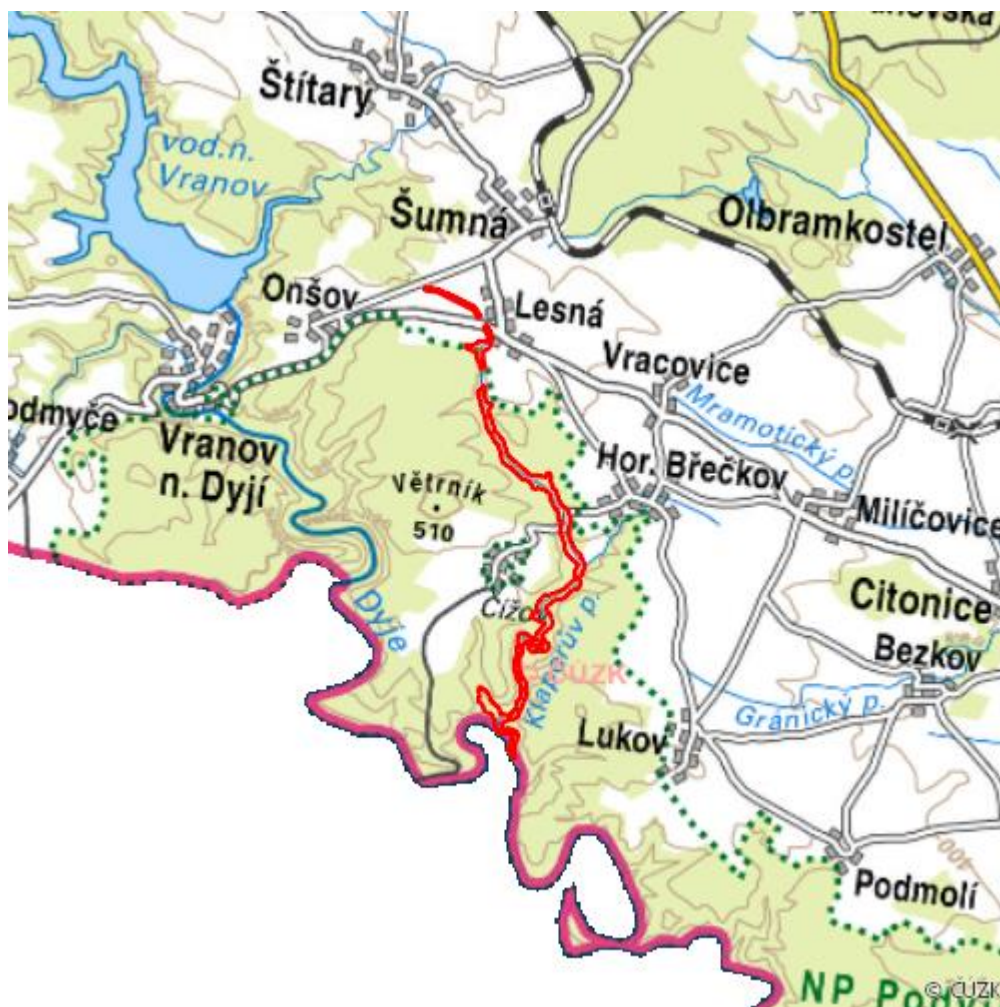

Niva Klaperova potoka

L.ZN.26

Lokalizace:	48.880125N 15.887357E
Rozloha:	80,161 ha
Kategorie:	Lokální význam
Typ mokřadu:	2, 4, 5, 14
Stupeň ochrany:	EVL, NP, PO
Důvod ochrany:	Am
Nadmořská výška:	272 - 454 m