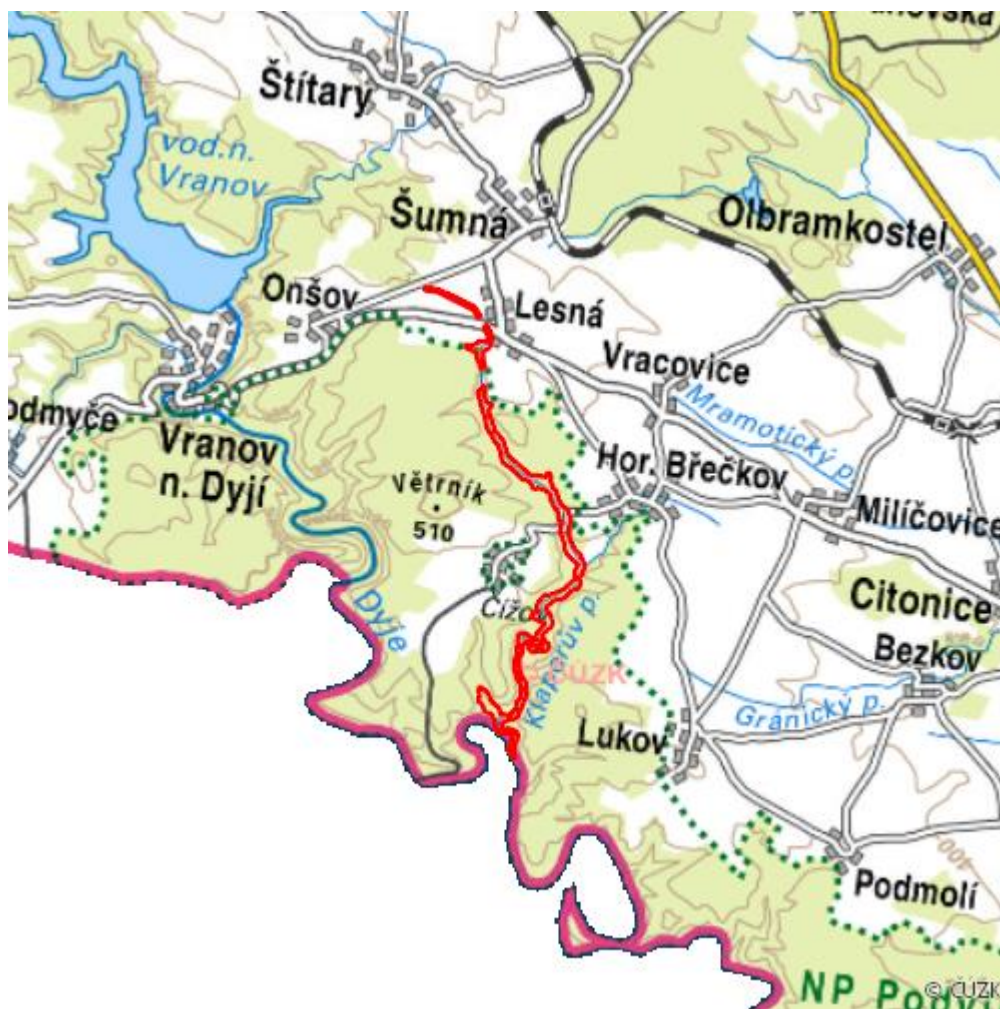

# Niva Klaperova potoka

L.ZN.26

<b>Lokalizace:</b>	48.880125N 15.887357E
<b>Rozloha:</b>	80,161 ha
<b>Kategorie:</b>	Lokální význam
<b>Typ mokřadu:</b>	2, 4, 5, 14
<b>Stupeň ochrany:</b>	EVL, NP, PO
<b>Důvod ochrany:</b>	Am
<b>Nadmořská výška:</b>	272 - 454 m