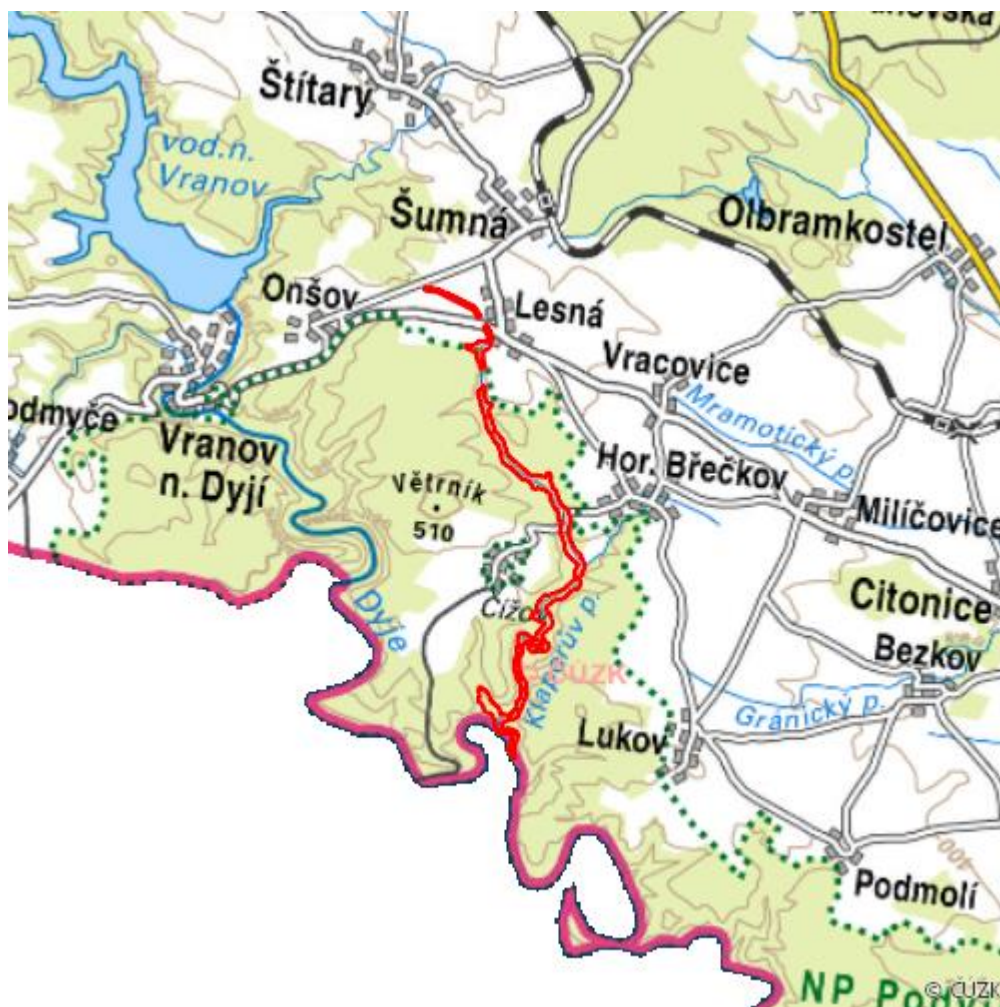

# Niva Klaperova potoka

L.ZN.26

<b>Lokalizace:</b>	48.880125N 15.887357E
<b>Rozloha:</b>	80,161 ha
<b>Kategorie:</b>	Lokální význam
<b>Typ mokřadu:</b>	2, 4, 5, 14
<b>Stupeň ochrany:</b>	EVL, NP, PO
<b>Důvod ochrany:</b>	Am
<b>Nadmořská výška:</b>	272 - 454 m