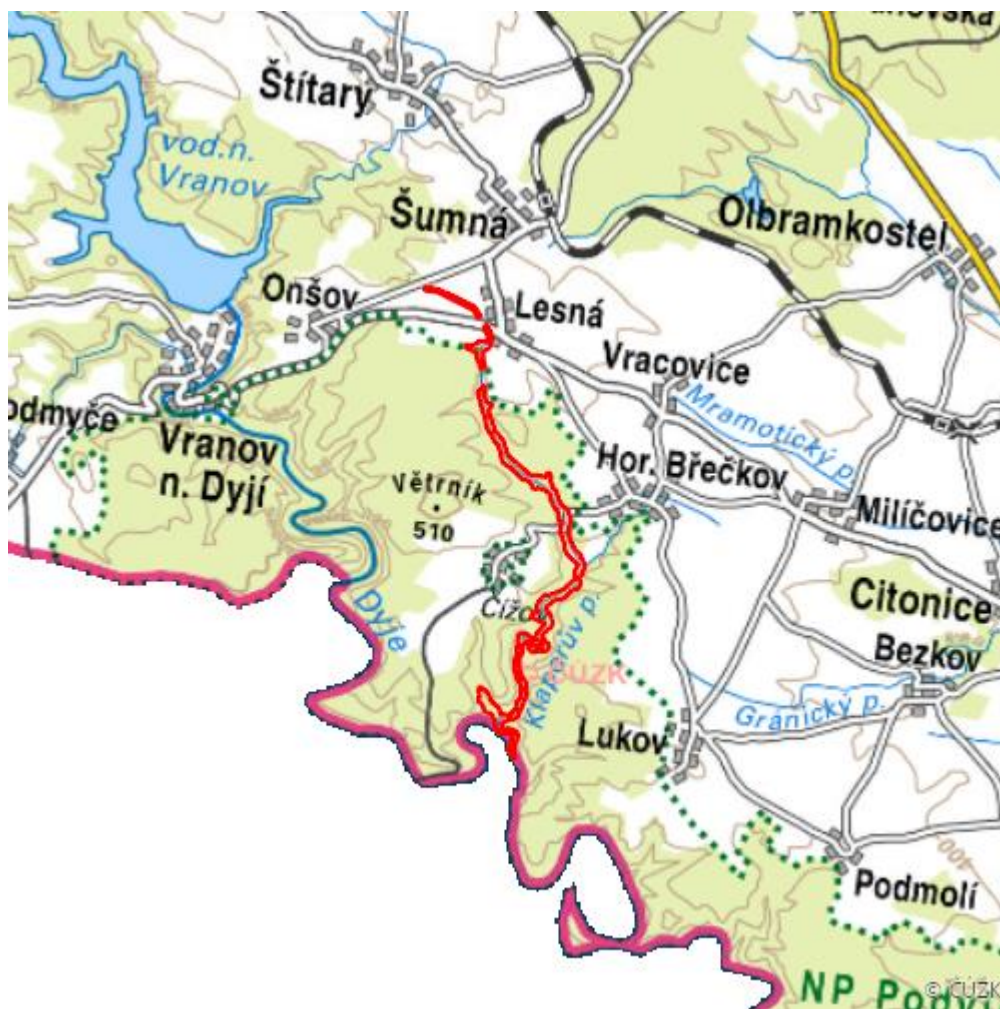

# Niva Klaperova potoka

L.ZN.26

<b>Lokalizace:</b>	48.880125N 15.887357E
<b>Rozloha:</b>	80,161 ha
<b>Kategorie:</b>	Lokální význam
<b>Typ mokřadu:</b>	2, 4, 5, 14
<b>Stupeň ochrany:</b>	EVL, NP, PO
<b>Důvod ochrany:</b>	Am
<b>Nadmořská výška:</b>	272 - 454 m