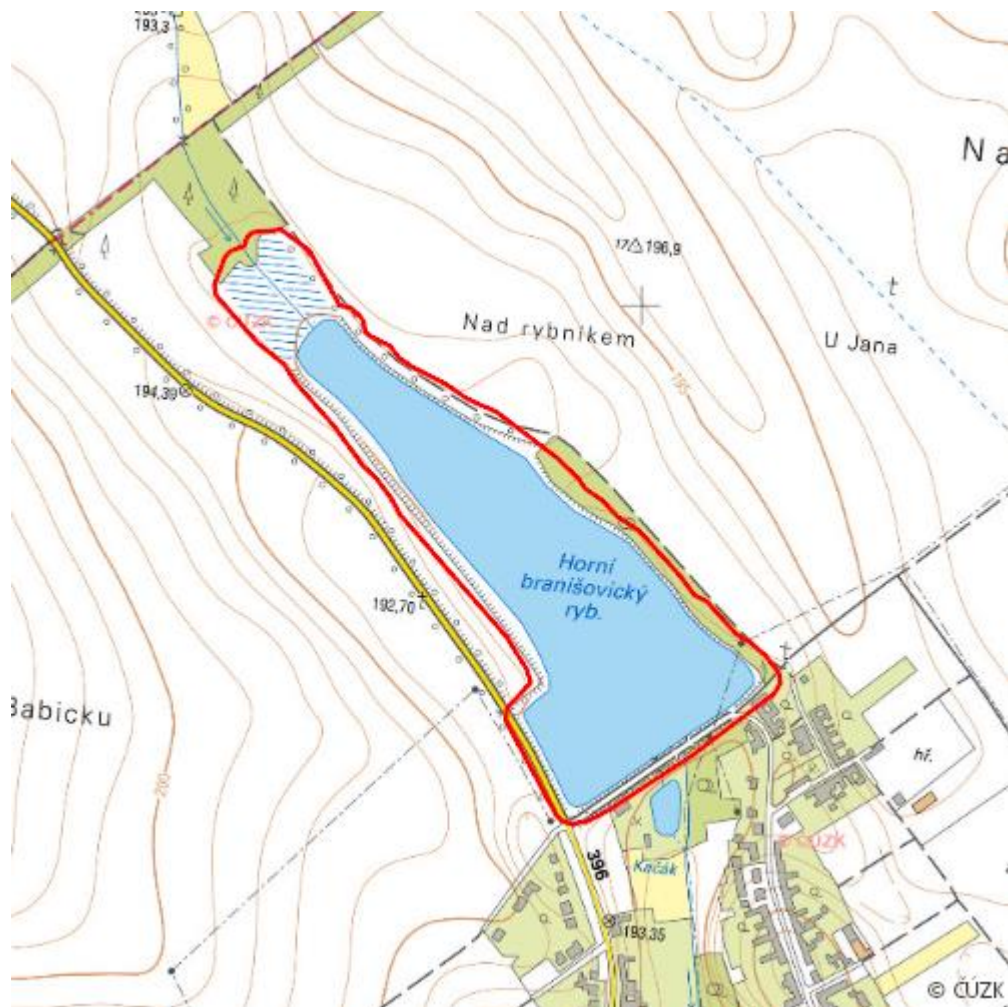

Branišovský horní rybník

L.ZN.23

Lokalizace:	48.96905N 16.42488E
Rozloha:	18,028 ha
Kategorie:	Lokální význam
Typ mokřadu:	7, 13
Důvod ochrany:	0
Nadmořská výška:	193 - 194 m

Přírodní biotopy

Kód biotopu	Název biotopu	Kód typu přírodního stanoviště	Název typu přírodního stanoviště	Rozloha	Relativní rozloha (%)	Kvalita biotopu (1-4)
K3	Vysoké mezofilní a xerofilní křoviny	--	--	0,002 ha	0,01	4
M1.1	Rákosiny eutrofních stojatých vod	--	--	4,769 ha	26,45	2,76
V1G	Makrofytní vegetace přirozeně eutrofních a mezotrofních stojatých vod, porosty bez ochrannářsky významných vodních makrofytů	--	--	8,710 ha	48,31	3