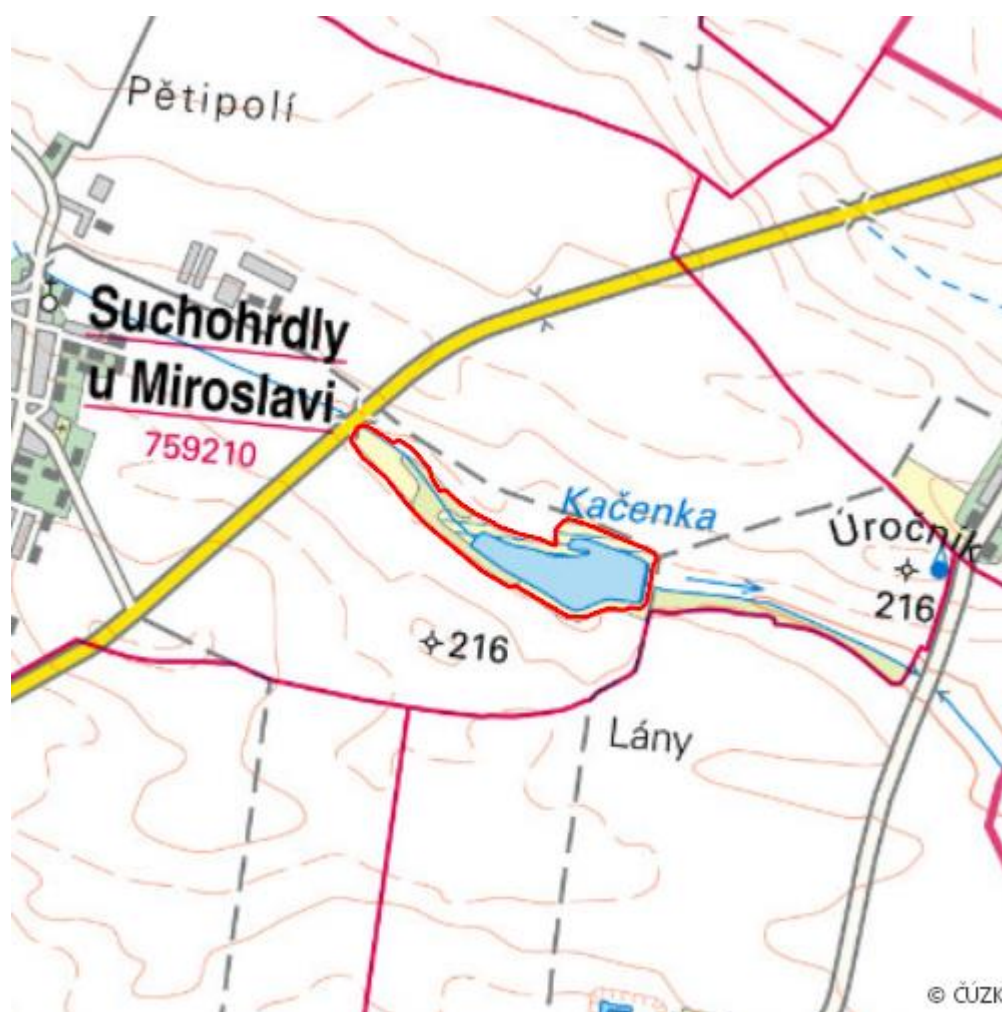

Suchohrdelský rybník

L.ZN.16

Lokalizace:	48.940806N 16.38353E
Rozloha:	19,507 ha
Kategorie:	Lokální význam
Typ mokřadu:	5, 7, 13
Důvod ochrany:	Am
Nadmořská výška:	204 - 213 m

Přírodní biotopy

Kód biotopu	Název biotopu	Kód typu přírodního stanoviště	Název typu přírodního stanoviště	Rozloha	Relativní rozloha (%)	Kvalita biotopu (1-4)
L2.2B	Údolní jasanovo-olšové luhy, netypické a degradované porosty	--	--	2,075 ha	10,64	2
M1.1	Rákosiny eutrofních stojatých vod	--	--	3,977 ha	20,39	2,5